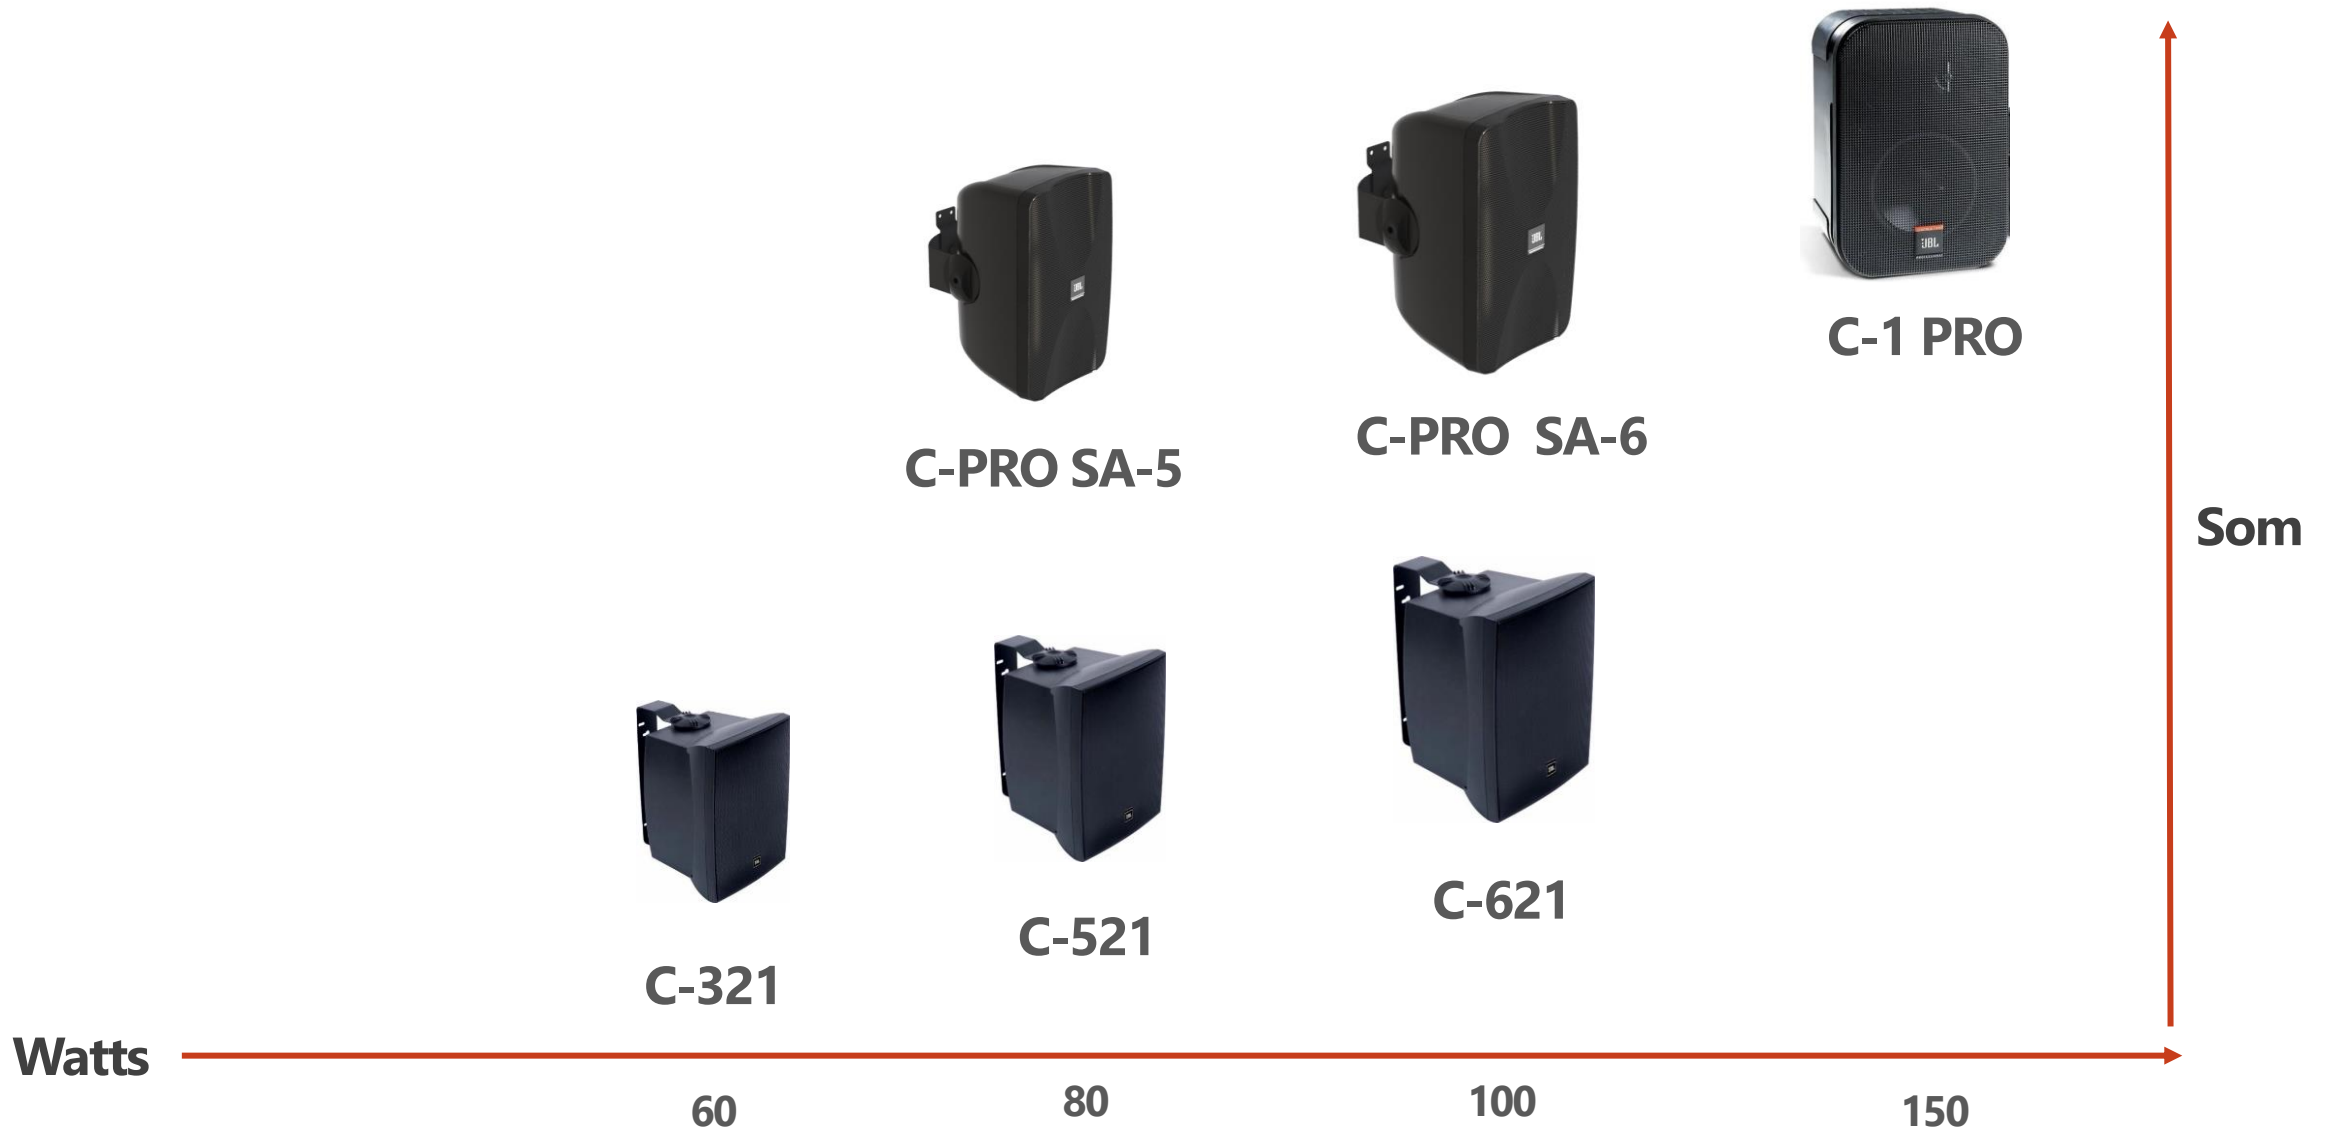

Bracket

Suporte multi posições, possibilitando a montagem na posição horizontal ou vertical com múltipla escolha de ângulos para posicionar a caixa onde realmente as pessoas se encontram.

Design

Gabinete com cantos arredondados e tela integrada ao desenho do gabinete, logo giratório para ajustar quando a Control Pro for utilizada na posição vertical mantendo a boa estética do produto.

Audio PRO

A control Pro é uma caixa de som full range com graves evidentes, agudos presentes e claros oferecendo ótima nitidez nos detalhes sonoros.

	CONTROL SA-5	CONTROL SA-6
Tipo de sistema	Duas vias	
Gabinete	ABS	
Cores	Preto e Branco	
Potência (RMS)	80 W	100 W
Spl 1W@1M	83 dB	88 dB
Faixa de frequência (-10db)	80 -18 Khz	75 -18 Khz
Padrão de cobertura (hxv)	100° x 90°	115° x 95°
Woofers	5 1/4"	6 1/2"
Tweeter	1/2"	3/4"
Suporte	42°V / 38°H	38°V / 38°H
Peso (kg)	1,2	3,12
Dimensão (A x L x P)	240 x 145 x 150	310 x 188 x 188

	JBL	COMP-1	COMP-2	COMP-3
Modelo	Control SA-5			
Carga acústica	Bass Reflex	Bass Reflex	Selada	Bass Reflex
Tamanho do woofer	5,25"	5"	5"	5,25"
Tamanho do tweeter	1/2"	1"	1"	1"
Impedância	8Ω	6Ω	8Ω	8Ω
Pot. RMS (W)	80	30	40	50
Resp. Frequência	80 -18 Khz	100-20 Khz	90 – 20 Khz	90 – 20 Khz
SPL (1W@1M)	83	85	86	87
Peso (Quilos)	1,2	1,8	0,96	2,63
Suporte	Hor / Vert	Vertical	Vertical	Vertical
Material	ABS	ABS	ABS	ABS
Cores	Preto / Branco	Preto / Branco	Preto / Branco	Preto / Branco
Tamanho mm	240 x 145 x 150	152x243x171	262x197x189	235 x 165 x 159