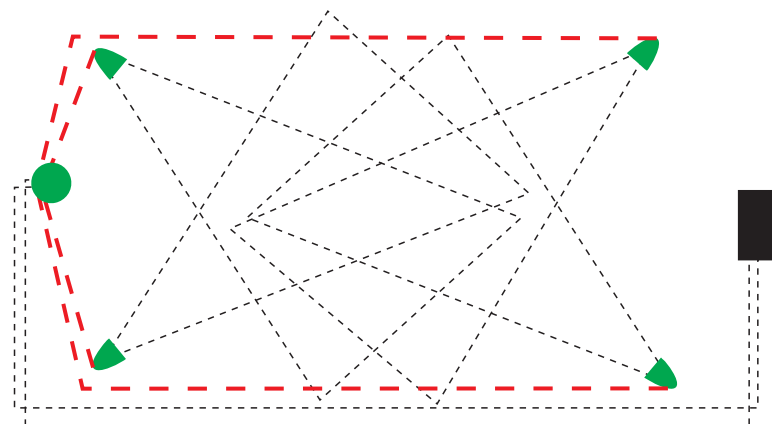

Manual Spot

A caixa spot é um produto da MS Áudio Brazil para ser utilizado na linha home. A caixa spot entrega potência reproduzindo músicas de alta qualidade. Ele visa atender ambientes residenciais, comerciais, espaço gourmet, hotéis, parques, bares e restaurantes. A spot foi desenvolvida pelos mais preparados profissionais em sistema de áudio com os mais modernos e avançados recursos de engenharia acústica. Esta nova realidade tecnológica de ouvir suas músicas preferidas deixará seu ambiente com eficiência e harmonia sonora até para os mais exigentes consumidores.

Como instalar?

Passo 1 - Rosqueie o espeto na caixa spot

Passo 2 - verifique o lugar mais adequado e fixe o espeto com a caixa spot

Procedimento de instalação

Passo 1 - após a fixação da caixa, interligue os fios positivo e negativo

Sugestão de instalação COBERTURA EXPANSIVA

Com os sistemas Sound Scape - SPOT, você pode alimentar até quatro alto-falantes por canal de qualquer amplificador premium. Esse recurso facilita a adição de áudio externo de longo alcance e fácil de gerenciar. Cada sistema inclui quatro alto-falantes satélites e um subwoofer com capacidade de expansão até um total de 4 SPOT.