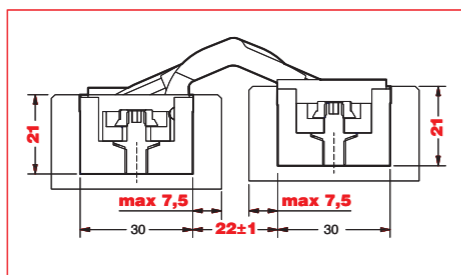

Pack. 6

MAINTENANCEFREE

CARATTERISTICHE:

- Realizzata in zama in 10 diverse finiture
- Adatta per ante con spessore minimo di 35 mm
- Range di reversibilità elevato: centrale per ante da 35 a 45 mm di spessore
- Adatta in caso di uso di battiscopa o rivestimento fino a 15,5 mm
- Lunghezza totale 130 mm
- Profondità solo 21 mm
- Regolazione tridimensionale S.T.A.R.S.
- Portata fino a 70 kg
- Easy installation e simmetria di cava
- Rivista in estetica e funzionalità: più elegante e resistente all'ossidazione grazie alla nuova cassa esterna in zama zincata. Snodo evoluto per una migliore performance: movimento più fluido, deciso, durevole e ora certificato per porte fino a 1000 mm di larghezza

CARACTERÍSTICAS:

- Fabricada en zamak en 10 acabados diferentes
- Adapta para puertas con un espesor mínimo de 35 mm
- Grande rango de reversibilidad: central para puertas desde 35 hasta 45 mm de espesor
- Adapta en casos de zócalos u revestimientos hasta 15,5 mm
- Longitud total 130 mm
- Profundidad de solamente 21 mm
- Ajuste en 3D S.T.A.R.S.
- Capacidad de carga hasta 70 kg
- Easy installation y simetría de corte
- Revisada en estética y funcionalidad: ahora más elegante y resistente a la oxidación gracias a la nueva carcasa exterior en zamak cincado. Mecanismo evolucionado para un mejor rendimiento: movimiento más fluido, determinado, duradero y ahora certificada para puertas de hasta 1000 mm de ancho