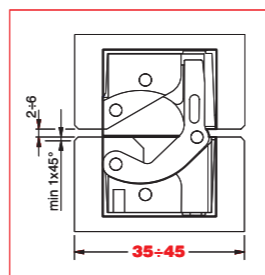

MAIN FEATURES:

- Manufactured in zamak in 10 different finishes
- Suitable for doors of 35 mm min. thickness
- Big reversibility range: central for doors from 35 to 45 mm thick
- Suitable in case of baseboard or claddings till 15,5 mm
- Total length 130 mm
- Depth 21 mm only
- 3D adjusting system S.T.A.R.S.
- Load capacity up to 70 kg
- Easy installation and slot symmetry
- Revised in aesthetics and operation: now more elegant and resistant to oxidation due to the new external case in zincated zamak. Joint evolved for better performance: smoother movement, extremely precise, durable and now certified for doors up to 1000 mm wide

CARACTERÍSTICAS:

- Fabricada en zamak en 10 acabados diferentes
- Adapta para puertas con un espesor mínimo de 35 mm
- Grande rango de reversibilidad: central para puertas desde 35 hasta 45 mm de espesor
- Adapta en casos de zócalos u revestimientos hasta 15,5 mm
- Longitud total 130 mm
- Profundidad de solamente 21 mm
- Ajuste en 3D S.T.A.R.S.
- Capacidad de carga hasta 70 kg
- Easy installation y simetría de corte
- Revisada en estética y funcionalidad: ahora más elegante y resistente a la oxidación gracias a la nueva carcasa exterior en zamak cincado. Mecanismo evolucionado para un mejor rendimiento: movimiento más fluido, determinado, duradero y ahora certificada para puertas de hasta 1000 mm de ancho