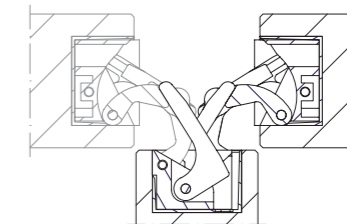

MAIN FEATURES:

- Manufactured in zamak in 10 different finishes
- Suitable for doors of 35 mm min. thickness
- Big reversibility range: central for doors from 35 to 45 mm thick
- Suitable in case of baseboard or claddings till 15,5 mm
- Total length 130 mm
- Depth 21 mm only
- 3D adjusting system S.T.A.R.S.
- Load capacity up to 70 kg
- Easy installation and slot symmetry
- Revised in aesthetics and operation: now more elegant and resistant to oxidation due to the new external case in zincated zamak. Joint evolved for better performance: smoother movement, extremely precise, durable and now certified for doors up to 1000 mm wide

CARACTERÍSTICAS:

- Fabricada en zamak en 10 acabados diferentes
- Adapta para puertas con un espesor mínimo de 35 mm
- Grande rango de reversibilidad: central para puertas desde 35 hasta 45 mm de espesor
- Adapta en casos de zócalos u revestimientos hasta 15,5 mm
- Longitud total 130 mm
- Profundidad de solamente 21 mm
- Ajuste en 3D S.T.A.R.S.
- Capacidad de carga hasta 70 kg
- Easy installation y simetría de corte
- Revisada en estética y funcionalidad: ahora más elegante y resistente a la oxidación gracias a la nueva carcasa exterior en zamak cincado. Mecanismo evolucionado para un mejor rendimiento: movimiento más fluido, determinado, duradero y ahora certificada para puertas de hasta 1000 mm de ancho

* Profondità di cava contenuta - Small drilling depth - Baja profundidad de corte

REVERSIBILITÀ - REVERSIBILITY - REVERSIBILIDAD

Reversibile per porte da 35 mm a 45 mm di spessore
Reversible for doors from 35 mm to 45 mm thick
Reversible para puertas de 35 mm hasta 45 mm de espesor