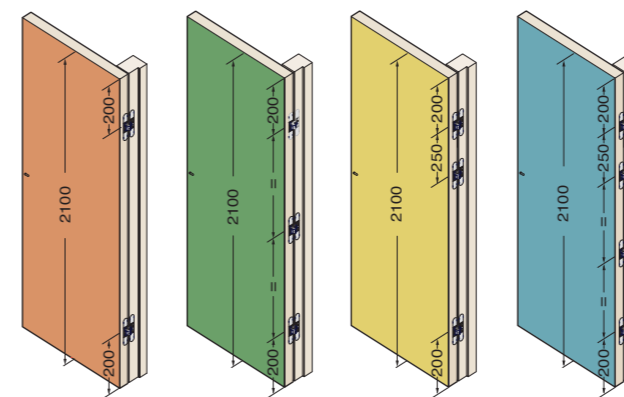

CARACTERÍSTICAS:

- Fabricada en zamak en 10 acabados diferentes
- Adapta para puertas con un espesor mínimo de 35 mm
- Grande rango de reversibilidad: central para puertas desde 35 hasta 45 mm de espesor
- Adapta en casos de zócalos u revestimientos hasta 15,5 mm
- Longitud total 130 mm
- Profundidad de solamente 21 mm
- Ajuste en 3D S.T.A.R.S.
- Capacidad de carga hasta 70 kg
- Easy installation y simetría de corte
- Revisada en estética y funcionalidad: ahora más elegante y resistente a la oxidación gracias a la nueva carcasa exterior en zamak cincado. Mecanismo evolucionado para un mejor rendimiento: movimiento más fluido, determinado, duradero y ahora certificada para puertas de hasta 1000 mm de ancho

* Profondità di cava contenuta - Small drilling depth - Baja profundidad de corte

REVERSIBILITÀ - REVERSIBILITY - REVERSIBILIDAD

Reversibile per porte da 35 mm a 45 mm di spessore
Reversible for doors from 35 mm to 45 mm thick
Reversible para puertas de 35 mm hasta 45 mm de espesor

Sezione porta
Door cross-section
Sección de puerta

A	B
15,5	2,5
14,5	3
13,5	3,5
12	4
10	4,5
8	5

SCHEMA DI PORTATA
LOAD CAPACITY CHART
TABLA DE CAPACIDAD DE CARGA

- 2 Cerniere - 2 hinges - 2 bisagras
- 3 Cerniere simmetriche - 3 symmetrical hinges - 3 bisagras simetricas
- 3 Cerniere asimmetriche - 3 asymmetrical hinges - 3 bisagras asimetricas
- 4 Cerniere - 4 hinges - 4 bisagras