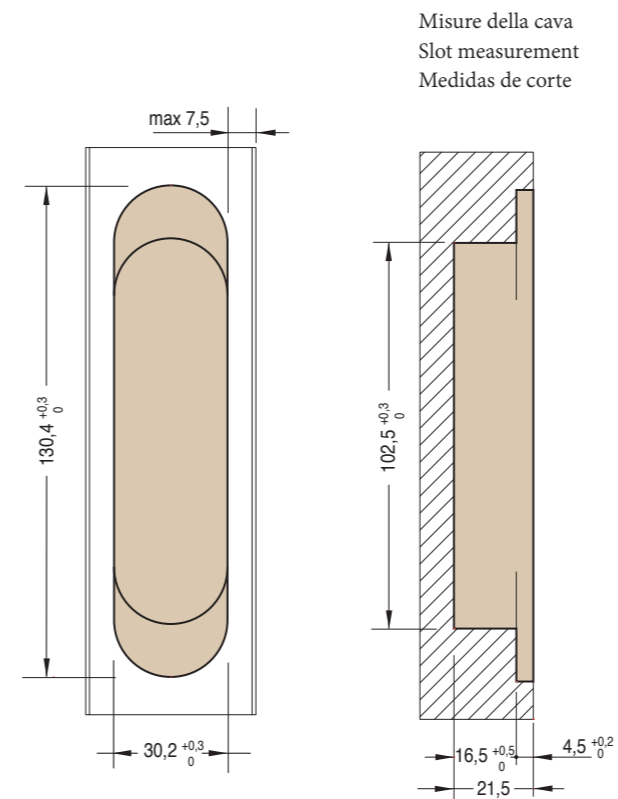

REVERSIBILITÀ - REVERSIBILITY - REVERSIBILIDAD

Reversibile per porte da 35 mm a 45 mm di spessore
Reversible for doors from 35 mm to 45 mm thick
Reversible para puertas de 35 mm hasta 45 mm de espesor

Sezione porta
Door cross-section
Sección de puerta

A	B
15,5	2,5
14,5	3
13,5	3,5
12	4
10	4,5
8	5