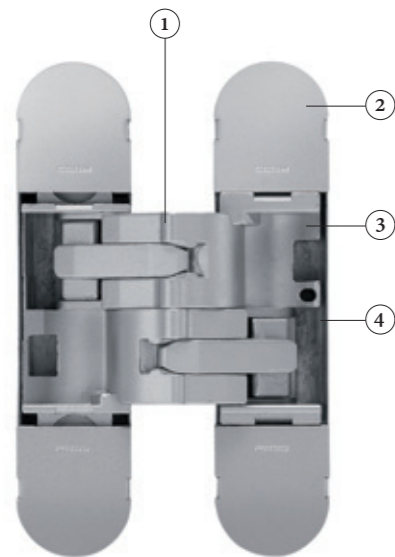

MAIN FEATURES:

- Manufactured in zamak in 10 different finishes
- Suitable for doors of 35 mm min. thickness
- Big reversibility range: central for doors from 35 to 45 mm thick
- Suitable in case of baseboard or claddings till 15,5 mm
- Total length 130 mm
- Depth 21 mm only
- 3D adjusting system S.T.A.R.S.
- Load capacity up to 70 kg
- Easy installation and slot symmetry
- Revised in aesthetics and operation: now more elegant and resistant to oxidation due to the new external case in zincated zamak. Joint evolved for better performance: smoother movement, extremely precise, durable and now certified for doors up to 1000 mm wide

CARACTERÍSTICAS:

- Fabricada en zamak en 10 acabados diferentes
- Adapta para puertas con un espesor mínimo de 35 mm
- Grande rango de reversibilidad: central para puertas desde 35 hasta 45 mm de espesor
- Adapta en casos de zócalos u revestimientos hasta 15,5 mm
- Longitud total 130 mm
- Profundidad de solamente 21 mm
- Ajuste en 3D S.T.A.R.S.
- Capacidad de carga hasta 70 kg
- Easy installation y simetría de corte
- Revisada en estética y funcionalidad: ahora más elegante y resistente a la oxidación gracias a la nueva carcasa exterior en zamak cincado. Mecanismo evolucionado para un mejor rendimiento: movimiento más fluido, determinado, duradero y ahora certificada para puertas de hasta 1000 mm de ancho

1. 1 Snodo realizzato in Zama
   Mechanism manufactured in zinc-alloy
   Mecanizado fabricado en zamak
2. 2 Covers in acciaio galvanizzato
   Galvanized steel covers
   Cover en acero galvanizado
3. 3 Gabbia interna in Zama
   Zinc-alloy internal body
   Caja interna en zamak
4. 4 Gabbia esterna in Zama
   Zinc-alloy external body
   Caja externa en zamak

* Profondità di cava contenuta - Small drilling depth - Baja profundidad de corte