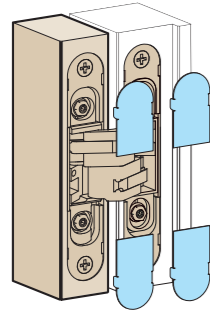

Linee guida di regolazione

Adjustment guidelines
Guía general de ajuste

- 1131s
- 1230s
- 1130s
- 1129
- 1030 inox
- 1330s
- 1235s
- 1329
- 1229

Cerniere invisibili regolabili per porte
Invisible adjustable hinges for doors
Bisagras invisibles ajustables para puertas