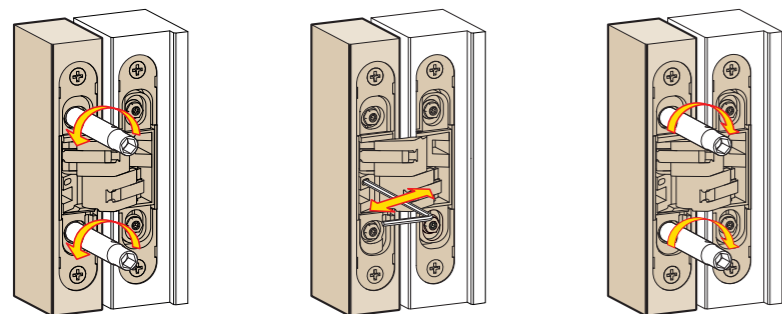

CARACTERÍSTICAS:

- Fabricada en zamak en 10 acabados diferentes
- Adapta para puertas con un espesor mínimo de 35 mm
- Grande rango de reversibilidad: central para puertas desde 35 hasta 45 mm de espesor
- Adapta en casos de zócalos u revestimientos hasta 15,5 mm
- Longitud total 130 mm
- Profundidad de solamente 21 mm
- Ajuste en 3D S.T.A.R.S.
- Capacidad de carga hasta 70 kg
- Easy installation y simetría de corte
- Revisada en estética y funcionalidad: ahora más elegante y resistente a la oxidación gracias a la nueva carcasa exterior en zamak cincado. Mecanismo evolucionado para un mejor rendimiento: movimiento más fluido, determinado, duradero y ahora certificada para puertas de hasta 1000 mm de ancho

Linee guida di regolazione

Adjustment guidelines
Guía general de ajuste

- 1131s
- 1230s
- 1130s
- 1129
- 1030 inox
- 1330s
- 1235s
- 1329
- 1229

Cerniere invisibili regolabili per porte
Invisible adjustable hinges for doors
Bisagras invisibles ajustables para puertas

Regolazione verticale
Vertical adjustment
Ajuste vertical

Regolazione orizzontale
Horizontal adjustment
Ajuste horizontal

Regolazione in profondità
Depth adjustment
Ajuste de profundidad