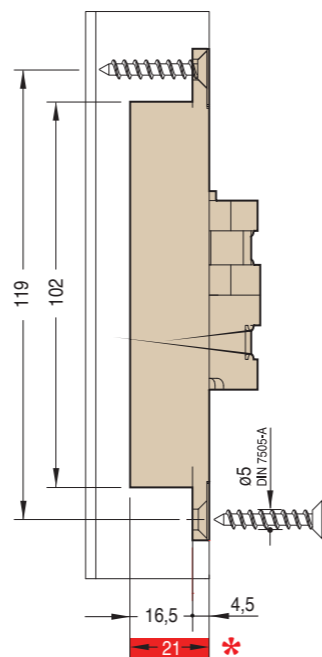

MAIN FEATURES:

- Manufactured in zamak in 10 different finishes
- Suitable for doors of 35 mm min. thickness
- Big reversibility range: central for doors from 35 to 45 mm thick
- Suitable in case of baseboard or claddings till 15,5 mm
- Total length 130 mm
- Depth 21 mm only
- 3D adjusting system S.T.A.R.S.
- Load capacity up to 70 kg
- Easy installation and slot symmetry
- Revised in aesthetics and operation: now more elegant and resistant to oxidation due to the new external case in zincated zamak. Joint evolved for better performance: smoother movement, extremely precise, durable and now certified for doors up to 1000 mm wide

CARACTERÍSTICAS:

- Fabricada en zamak en 10 acabados diferentes
- Adapta para puertas con un espesor mínimo de 35 mm
- Grande rango de reversibilidad: central para puertas desde 35 hasta 45 mm de espesor
- Adapta en casos de zócalos u revestimientos hasta 15,5 mm
- Longitud total 130 mm
- Profundidad de solamente 21 mm
- Ajuste en 3D S.T.A.R.S.
- Capacidad de carga hasta 70 kg
- Easy installation y simetría de corte
- Revisada en estética y funcionalidad: ahora más elegante y resistente a la oxidación gracias a la nueva carcasa exterior en zamak cincado. Mecanismo evolucionado para un mejor rendimiento: movimiento más fluido, determinado, duradero y ahora certificada para puertas de hasta 1000 mm de ancho

1. 1 Snodo realizzato in Zama
   Mechanism manufactured in zinc-alloy
   Mecanizado fabricado en zamak
2. 2 Covers in acciaio galvanizzato
   Galvanized steel covers
   Cover en acero galvanizado
3. 3 Gabbia interna in Zama
   Zinc-alloy internal body
   Caja interna en zamak
4. 4 Gabbia esterna in Zama
   Zinc-alloy external body
   Caja externa en zamak

* Profondità di cava contenuta - Small drilling depth - Baja profundidad de corte