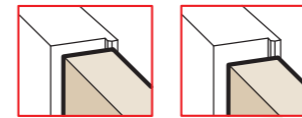

Linee guida di regolazione

Adjustment guidelines
Guía general de ajuste

- 1131s
- 1230s
- 1130s
- 1129
- 1030 inox
- 1330s
- 1235s
- 1329
- 1229

Cerniere invisibili regolabili per porte
Invisible adjustable hinges for doors
Bisagras invisibles ajustables para puertas

Regolazione verticale
Vertical adjustment
Ajuste vertical

Regolazione orizzontale
Horizontal adjustment
Ajuste horizontal

Regolazione in profondità
Depth adjustment
Ajuste de profundidad