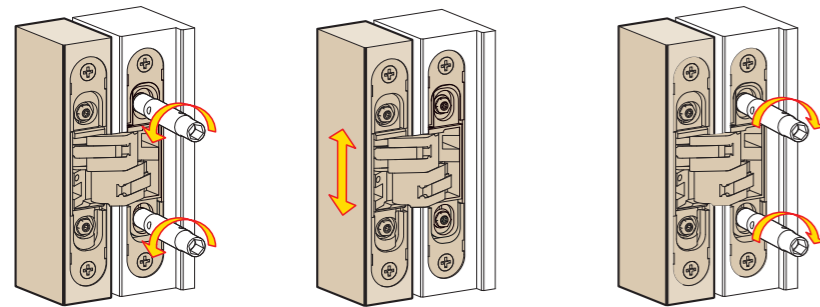

CARACTERÍSTICAS:

- Fabricada en zamak en 10 acabados diferentes
- Adapta para puertas con un espesor mínimo de 35 mm
- Grande rango de reversibilidad: central para puertas desde 35 hasta 45 mm de espesor
- Adapta en casos de zócalos u revestimientos hasta 15,5 mm
- Longitud total 130 mm
- Profundidad de solamente 21 mm
- Ajuste en 3D S.T.A.R.S.
- Capacidad de carga hasta 70 kg
- Easy installation y simetría de corte
- Revisada en estética y funcionalidad: ahora más elegante y resistente a la oxidación gracias a la nueva carcasa exterior en zamak cincado. Mecanismo evolucionado para un mejor rendimiento: movimiento más fluido, determinado, duradero y ahora certificada para puertas de hasta 1000 mm de ancho

Linee guida di regolazione

Adjustment guidelines
Guía general de ajuste

- 1131s
- 1230s
- 1130s
- 1129
- 1030 inox
- 1330s
- 1235s
- 1329
- 1229

Cerniere invisibili regolabili per porte
Invisible adjustable hinges for doors
Bisagras invisibles ajustables para puertas

Regolazione verticale
Vertical adjustment
Ajuste vertical

Regolazione orizzontale
Horizontal adjustment
Ajuste horizontal

Regolazione in profondità
Depth adjustment
Ajuste de profundidad