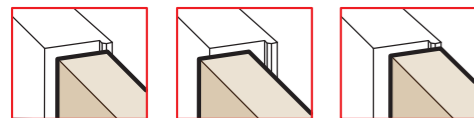

Linee guida di regolazione

Adjustment guidelines
Guía general de ajuste

- 1131s
- 1230s
- 1130s
- 1129
- 1030 inox
- 1330s
- 1235s
- 1329
- 1229

Cerniere invisibili regolabili per porte
Invisible adjustable hinges for doors
Bisagras invisibles ajustables para puertas

Regolazione verticale
Vertical adjustment
Ajuste vertical

Regolazione orizzontale
Horizontal adjustment
Ajuste horizontal

Regolazione in profondità
Depth adjustment
Ajuste de profundidad