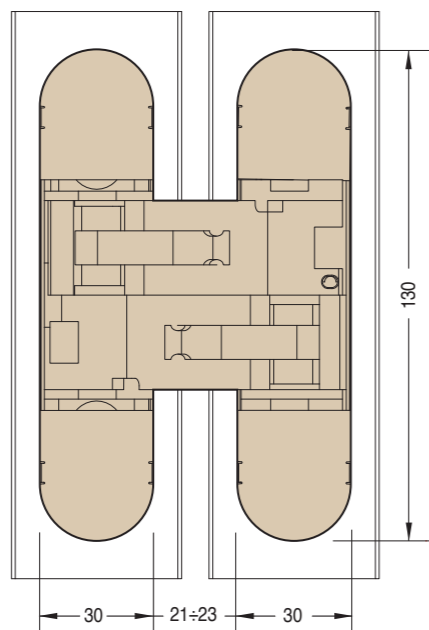

MAIN FEATURES:

- Manufactured in zamak in 10 different finishes
- Suitable for doors of 35 mm min. thickness
- Big reversibility range: central for doors from 35 to 45 mm thick
- Suitable in case of baseboard or claddings till 15,5 mm
- Total length 130 mm
- Depth 21 mm only
- 3D adjusting system S.T.A.R.S.
- Load capacity up to 70 kg
- Easy installation and slot symmetry
- Revised in aesthetics and operation: now more elegant and resistant to oxidation due to the new external case in zincated zamak. Joint evolved for better performance: smoother movement, extremely precise, durable and now certified for doors up to 1000 mm wide

CARACTERÍSTICAS:

- Fabricada en zamak en 10 acabados diferentes
- Adapta para puertas con un espesor mínimo de 35 mm
- Grande rango de reversibilidad: central para puertas desde 35 hasta 45 mm de espesor
- Adapta en casos de zócalos u revestimientos hasta 15,5 mm
- Longitud total 130 mm
- Profundidad de solamente 21 mm
- Ajuste en 3D S.T.A.R.S.
- Capacidad de carga hasta 70 kg
- Easy installation y simetría de corte
- Revisada en estética y funcionalidad: ahora más elegante y resistente a la oxidación gracias a la nueva carcasa exterior en zamak cincado. Mecanismo evolucionado para un mejor rendimiento: movimiento más fluido, determinado, duradero y ahora certificada para puertas de hasta 1000 mm de ancho

1. 1 Snodo realizzato in Zama
   Mechanism manufactured in zinc-alloy
   Mecanizado fabricado en zamak
2. 2 Covers in acciaio galvanizzato
   Galvanized steel covers
   Cover en acero galvanizado
3. 3 Gabbia interna in Zama
   Zinc-alloy internal body
   Caja interna en zamak
4. 4 Gabbia esterna in Zama
   Zinc-alloy external body
   Caja externa en zamak

* Profondità di cava contenuta - Small drilling depth - Baja profundidad de corte