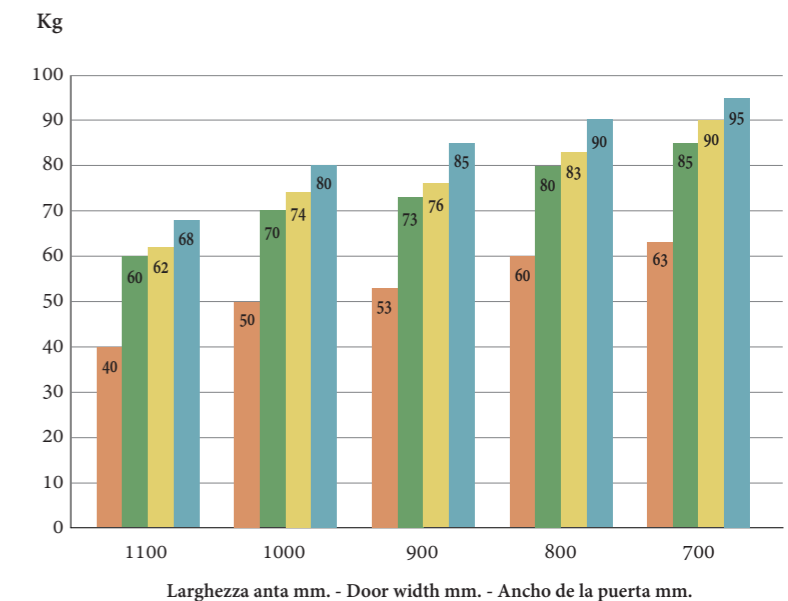

CARACTERÍSTICAS:

- Fabricada en zamak en 10 acabados diferentes
- Adapta para puertas con un espesor mínimo de 35 mm
- Grande rango de reversibilidad: central para puertas desde 35 hasta 45 mm de espesor
- Adapta en casos de zócalos u revestimientos hasta 15,5 mm
- Longitud total 130 mm
- Profundidad de solamente 21 mm
- Ajuste en 3D S.T.A.R.S.
- Capacidad de carga hasta 70 kg
- Easy installation y simetría de corte
- Revisada en estética y funcionalidad: ahora más elegante y resistente a la oxidación gracias a la nueva carcasa exterior en zamak cincado. Mecanismo evolucionado para un mejor rendimiento: movimiento más fluido, determinado, duradero y ahora certificada para puertas de hasta 1000 mm de ancho

* Profondità di cava contenuta - Small drilling depth - Baja profundidad de corte

REVERSIBILITÀ - REVERSIBILITY - REVERSIBILIDAD

Reversibile per porte da 35 mm a 45 mm di spessore
Reversible for doors from 35 mm to 45 mm thick
Reversible para puertas de 35 mm hasta 45 mm de espesor

Sezione porta
Door cross-section
Sección de puerta

A	B
15,5	2,5
14,5	3
13,5	3,5
12	4
10	4,5
8	5

SCHEMA DI PORTATA
LOAD CAPACITY CHART
TABLA DE CAPACIDAD DE CARGA

- 2 Cerniere - 2 hinges - 2 bisagras
- 3 Cerniere simmetriche - 3 symmetrical hinges - 3 bisagras simetricas
- 3 Cerniere asimmetriche - 3 asymmetrical hinges - 3 bisagras asimetricas
- 4 Cerniere - 4 hinges - 4 bisagras