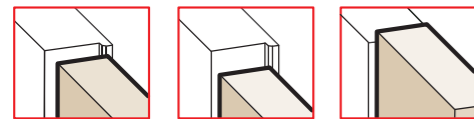

Linee guida di regolazione

Adjustment guidelines
Guía general de ajuste

- 1131s
- 1230s
- 1130s
- 1129
- 1030 inox
- 1330s
- 1235s
- 1329
- 1229

Cerniere invisibili regolabili per porte
Invisible adjustable hinges for doors
Bisagras invisibles ajustables para puertas

Regolazione verticale
Vertical adjustment
Ajuste vertical

Regolazione orizzontale
Horizontal adjustment
Ajuste horizontal

Regolazione in profondità
Depth adjustment
Ajuste de profundidad