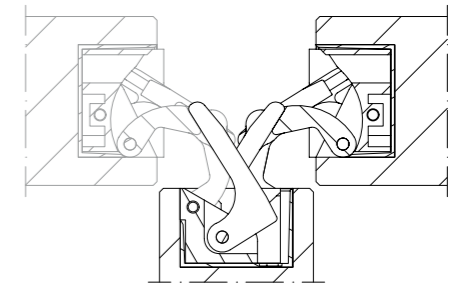

**2010**  
mm.89x25

**Cerniere invisibili per porte**  
**Invisible hinges for doors**  
**Bisagras ocultas para puertas**

Cod. CI002010 ACI00

Pack. 20

**CARATTERISTICHE:**

- Realizzata in Nylon PA6 e acciaio Inox AISI 304L
- Adatta per ante con spessore minimo di 31 mm
- Lunghezza totale 89 mm
- Profondità 27,3 mm
- Portata fino a 60 kg
- Simmetria di cava

**MAIN FEATURES:**

- Produced in Nylon PA6 and Stainless Steel AISI 304L
- Suitable for doors of 31 mm min. thickness
- Total length 89 mm
- Depth 27,3 mm
- Load capacity up to 60 kg
- Slot symmetry

**CARACTERÍSTICAS:**

- Fabricada en Nylon PA6 y acero inoxidable AISI 304L
- Adapta para puertas con un espesor mínimo de 31 mm
- Longitud total 89 mm
- Profundidad de 27,3 mm
- Capacidad de carga hasta 60 kg
- Simetría de corte

Reversibile per porte da 31 mm a 33 mm di spessore  
Reversible for doors from 31 mm to 33 mm thick  
Reversible para puertas de 31 mm hasta 33 mm de espesor

Sezione porta  
Door cross-section  
Sección de puerta