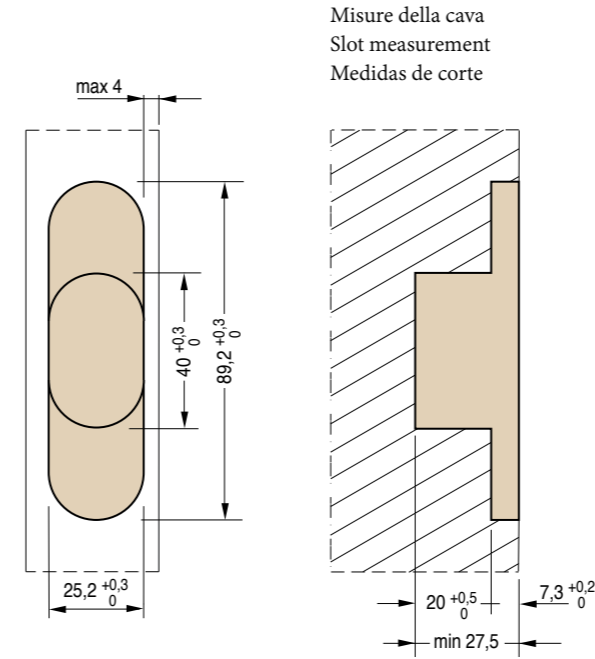

**2010**  
mm.89x25

**Cerniere invisibili per porte**  
**Invisible hinges for doors**  
**Bisagras ocultas para puertas**

Cod. CI002010 ACI00

Pack. 20

**CARATTERISTICHE:**

- Realizzata in Nylon PA6 e acciaio Inox AISI 304L
- Adatta per ante con spessore minimo di 31 mm
- Lunghezza totale 89 mm
- Profondità 27,3 mm
- Portata fino a 60 kg
- Simmetria di cava

**MAIN FEATURES:**

- Produced in Nylon PA6 and Stainless Steel AISI 304L
- Suitable for doors of 31 mm min. thickness
- Total length 89 mm
- Depth 27,3 mm
- Load capacity up to 60 kg
- Slot symmetry

**CARACTERÍSTICAS:**

- Fabricada en Nylon PA6 y acero inoxidable AISI 304L
- Adapta para puertas con un espesor mínimo de 31 mm
- Longitud total 89 mm
- Profundidad de 27,3 mm
- Capacidad de carga hasta 60 kg
- Simetría de corte

Reversibile per porte da 31 mm a 33 mm di spessore  
Reversible for doors from 31 mm to 33 mm thick  
Reversible para puertas de 31 mm hasta 33 mm de espesor

Sezione porta  
Door cross-section  
Sección de puerta