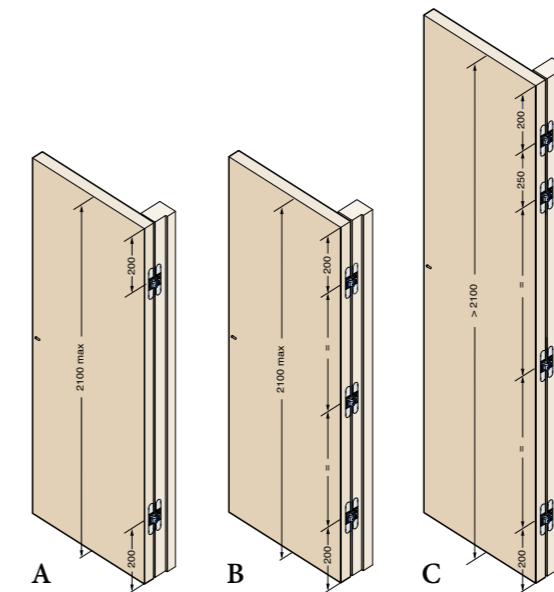

**2010**  
mm.89x25

**Cerniere invisibili per porte**  
**Invisible hinges for doors**  
**Bisagras ocultas para puertas**

Cod. CI002010 ACI00

Pack. 20

**CARATTERISTICHE:**

- Realizzata in Nylon PA6 e acciaio Inox AISI 304L
- Adatta per ante con spessore minimo di 31 mm
- Lunghezza totale 89 mm
- Profondità 27,3 mm
- Portata fino a 60 kg
- Simmetria di cava

**MAIN FEATURES:**

- Produced in Nylon PA6 and Stainless Steel AISI 304L
- Suitable for doors of 31 mm min. thickness
- Total length 89 mm
- Depth 27,3 mm
- Load capacity up to 60 kg
- Slot symmetry

**CARACTERÍSTICAS:**

- Fabricada en Nylon PA6 y acero inoxidable AISI 304L
- Adapta para puertas con un espesor mínimo de 31 mm
- Longitud total 89 mm
- Profundidad de 27,3 mm
- Capacidad de carga hasta 60 kg
- Simetría de corte

Reversibile per porte da 31 mm a 33 mm di spessore  
Reversible for doors from 31 mm to 33 mm thick  
Reversible para puertas de 31 mm hasta 33 mm de espesor

Sezione porta  
Door cross-section  
Sección de puerta