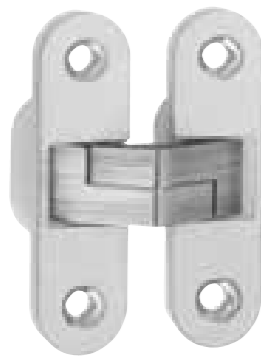

**2010**  
mm.89x25

**Cerniere invisibili per porte**  
**Invisible hinges for doors**  
**Bisagras ocultas para puertas**

Cod. CI002010 ACI00

Pack. 20

**CARATTERISTICHE:**

- Realizzata in Nylon PA6 e acciaio Inox AISI 304L
- Adatta per ante con spessore minimo di 31 mm
- Lunghezza totale 89 mm
- Profondità 27,3 mm
- Portata fino a 60 kg
- Simmetria di cava

**MAIN FEATURES:**

- Produced in Nylon PA6 and Stainless Steel AISI 304L
- Suitable for doors of 31 mm min. thickness
- Total length 89 mm
- Depth 27,3 mm
- Load capacity up to 60 kg
- Slot symmetry

**CARACTERÍSTICAS:**

- Fabricada en Nylon PA6 y acero inoxidable AISI 304L
- Adapta para puertas con un espesor mínimo de 31 mm
- Longitud total 89 mm
- Profundidad de 27,3 mm
- Capacidad de carga hasta 60 kg
- Simetría de corte

Reversibile per porte da 31 mm a 33 mm di spessore  
Reversible for doors from 31 mm to 33 mm thick  
Reversible para puertas de 31 mm hasta 33 mm de espesor

Sezione porta  
Door cross-section  
Sección de puerta