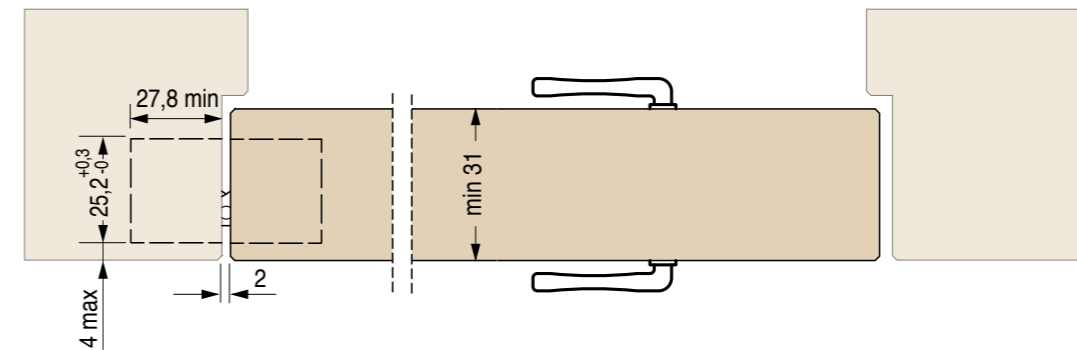

**2010**  
mm.89x25

**Cerniere invisibili per porte**  
**Invisible hinges for doors**  
**Bisagras ocultas para puertas**

Cod. CI002010 ACI00

Pack. 20

**CARATTERISTICHE:**

- Realizzata in Nylon PA6 e acciaio Inox AISI 304L
- Adatta per ante con spessore minimo di 31 mm
- Lunghezza totale 89 mm
- Profondità 27,3 mm
- Portata fino a 60 kg
- Simmetria di cava

**MAIN FEATURES:**

- Produced in Nylon PA6 and Stainless Steel AISI 304L
- Suitable for doors of 31 mm min. thickness
- Total length 89 mm
- Depth 27,3 mm
- Load capacity up to 60 kg
- Slot symmetry

**CARACTERÍSTICAS:**

- Fabricada en Nylon PA6 y acero inoxidable AISI 304L
- Adapta para puertas con un espesor mínimo de 31 mm
- Longitud total 89 mm
- Profundidad de 27,3 mm
- Capacidad de carga hasta 60 kg
- Simetría de corte

Reversibile per porte da 31 mm a 33 mm di spessore  
Reversible for doors from 31 mm to 33 mm thick  
Reversible para puertas de 31 mm hasta 33 mm de espesor

Sezione porta  
Door cross-section  
Sección de puerta