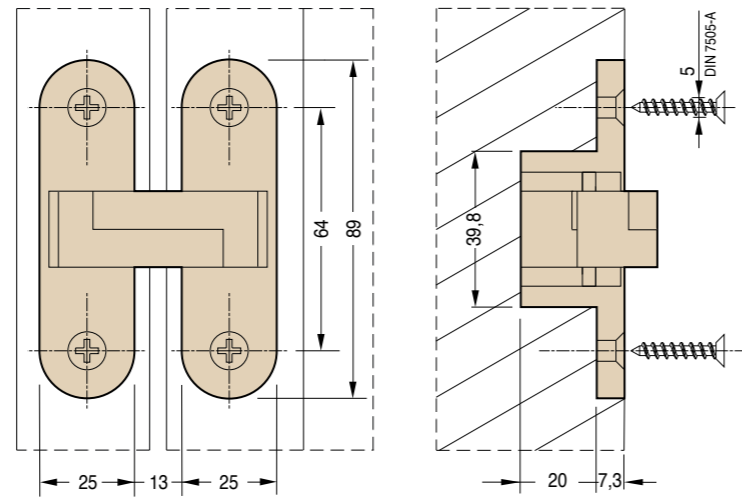

**2010**  
mm.89x25

**Cerniere invisibili per porte**  
**Invisible hinges for doors**  
**Bisagras ocultas para puertas**

Cod. CI002010 ACI00

Pack. 20

**CARATTERISTICHE:**

- Realizzata in Nylon PA6 e acciaio Inox AISI 304L
- Adatta per ante con spessore minimo di 31 mm
- Lunghezza totale 89 mm
- Profondità 27,3 mm
- Portata fino a 60 kg
- Simmetria di cava

**MAIN FEATURES:**

- Produced in Nylon PA6 and Stainless Steel AISI 304L
- Suitable for doors of 31 mm min. thickness
- Total length 89 mm
- Depth 27,3 mm
- Load capacity up to 60 kg
- Slot symmetry

**CARACTERÍSTICAS:**

- Fabricada en Nylon PA6 y acero inoxidable AISI 304L
- Adapta para puertas con un espesor mínimo de 31 mm
- Longitud total 89 mm
- Profundidad de 27,3 mm
- Capacidad de carga hasta 60 kg
- Simetría de corte

Reversibile per porte da 31 mm a 33 mm di spessore  
Reversible for doors from 31 mm to 33 mm thick  
Reversible para puertas de 31 mm hasta 33 mm de espesor

Sezione porta  
Door cross-section  
Sección de puerta