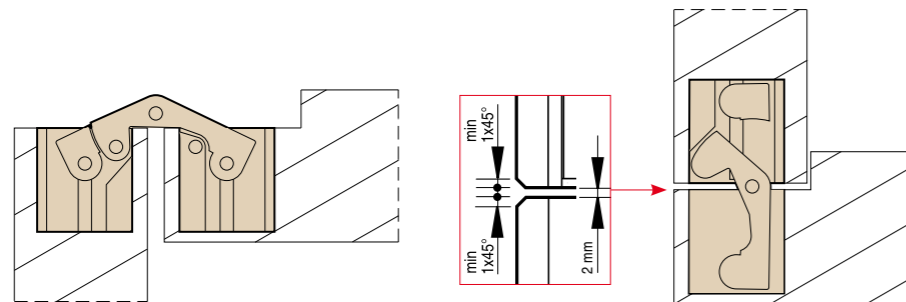

**2010**  
mm.89x25

**Cerniere invisibili per porte**  
**Invisible hinges for doors**  
**Bisagras ocultas para puertas**

Cod. CI002010 ACI00

Pack. 20

**CARATTERISTICHE:**

- Realizzata in Nylon PA6 e acciaio Inox AISI 304L
- Adatta per ante con spessore minimo di 31 mm
- Lunghezza totale 89 mm
- Profondità 27,3 mm
- Portata fino a 60 kg
- Simmetria di cava

**MAIN FEATURES:**

- Produced in Nylon PA6 and Stainless Steel AISI 304L
- Suitable for doors of 31 mm min. thickness
- Total length 89 mm
- Depth 27,3 mm
- Load capacity up to 60 kg
- Slot symmetry

**CARACTERÍSTICAS:**

- Fabricada en Nylon PA6 y acero inoxidable AISI 304L
- Adapta para puertas con un espesor mínimo de 31 mm
- Longitud total 89 mm
- Profundidad de 27,3 mm
- Capacidad de carga hasta 60 kg
- Simetría de corte

Reversibile per porte da 31 mm a 33 mm di spessore  
Reversible for doors from 31 mm to 33 mm thick  
Reversible para puertas de 31 mm hasta 33 mm de espesor

Sezione porta  
Door cross-section  
Sección de puerta