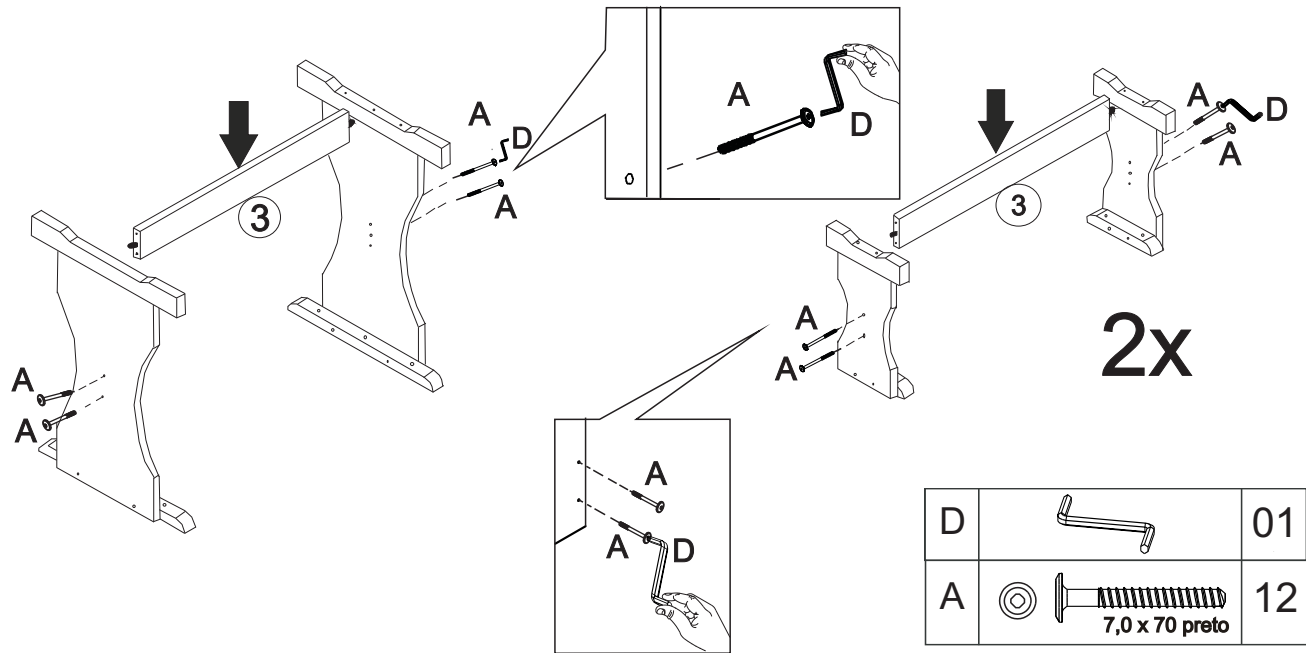

2X

MESA

1	tampo	01
2	lateral da mesa	02
3	ripa central	01
4	pés	02
5	Suporte mesa	02

BANCO

1	tampo	02
2	lateral do banco	04
3	ripa central	02
4	pés	04
5	suporte banco	04
6	kit ferragem	01

FERRAGEM

*Por favor leia as instruções antes de iniciar a montagem,
 *Por favor tome cuidado para evitar danificar as peças durante a montagem

A	  7,0 x 70 preto	12
B	 Ø 8 x 25	30
C	 3,5 x 35	40
D		01

01

02

03

04

D		01
A		12

7,0 x 70 preto

05

C		14
---	---	----

3,5 x 35

06

* O uso de ferramentas eléctricas para montar este produto irá invalidar qualquer reivindicação e poderá danificar o produto tornando-o inseguro !!!
 * Por favor, montar em uma superfície limpa e macia para evitar danos