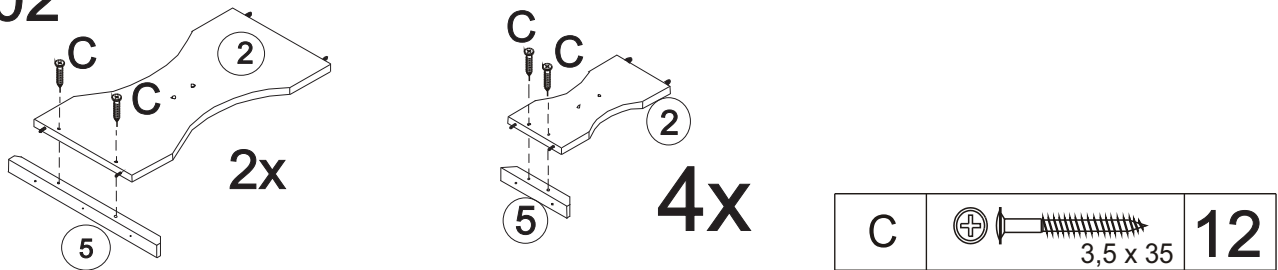

2X

MESA

1	tampo	01
2	lateral da mesa	02
3	ripa central	01
4	pés	02
5	Suporte mesa	02

BANCO

1	tampo	02
2	lateral do banco	04
3	ripa central	02
4	pés	04
5	suporte banco	04
6	kit ferragem	01

FERRAGEM

*Por favor leia as instruções antes de iniciar a montagem,
 *Por favor tome cuidado para evitar danificar as peças durante a montagem

A	  7,0 x 70 preto	12
B	 Ø 8 x 25	30
C	 3,5 x 35	40
D		01

01

02

03

04

D		01
A		12

7,0 x 70 preto

05