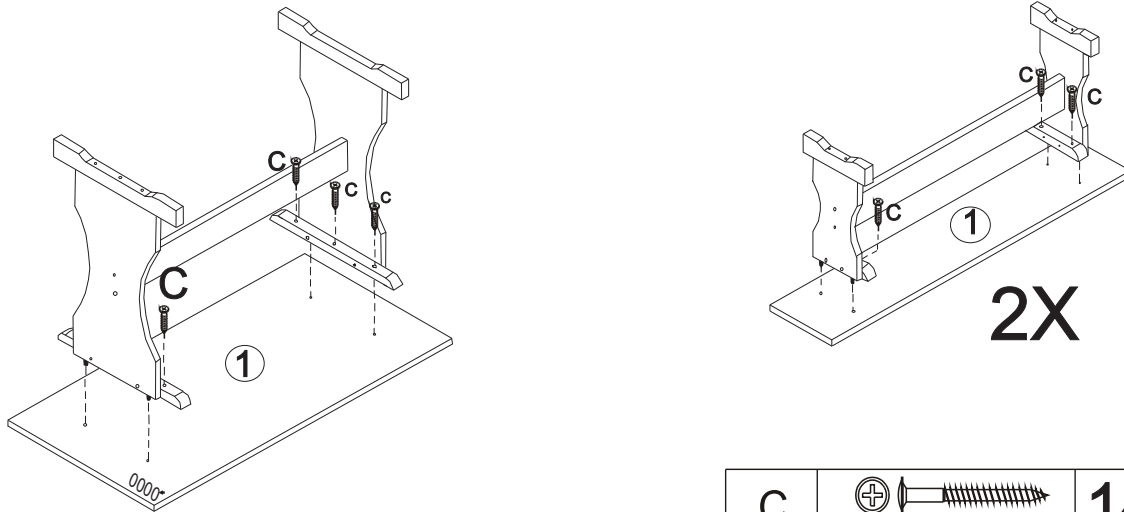

2X

MESA

1	tampo	01
2	lateral da mesa	02
3	ripa central	01
4	pés	02
5	Suporte mesa	02

BANCO

1	tampo	02
2	lateral do banco	04
3	ripa central	02
4	pés	04
5	suporte banco	04
6	kit ferragem	01

FERRAGEM

*Por favor leia as instruções antes de iniciar a montagem,
 *Por favor tome cuidado para evitar danificar as peças durante a montagem

A	  7,0 x 70 preto	12
B	 Ø 8 x 25	30
C	 3,5 x 35	40
D		01

01

02

03

04

D		01
A		12

7,0 x 70 preto

05

C		14
---	---	----

3,5 x 35

06

* O uso de ferramentas eléctricas para montar este produto irá invalidar qualquer reivindicação e poderá danificar o produto tornando-o inseguro !!!
 * Por favor, montar em uma superfície limpa e macia para evitar danos