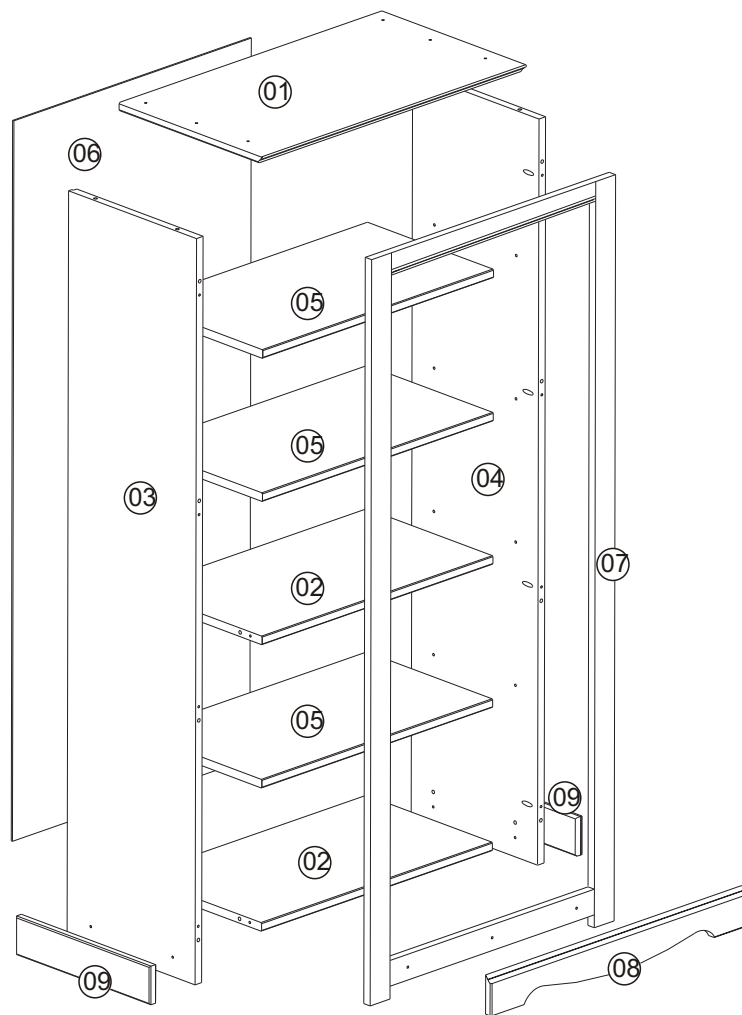

CORONA 4 PRATELEIRAS

Parabéns!

Você acaba de adquirir um produto de excelente qualidade feito com madeira de pinus 100% reflorestada e ecologicamente correta!

Depois de desembalar este produto, manter a embalagem original caso ele precise ser devolvido por qualquer motivo.

	<p>3m x 3m</p> 		
---	--	--	---

01	Tampo	01
02	Base/prateleira fixa	02
03	lateral esquerda	01
04	lateral direita	01
05	prateleiras	03

06	compensado traseiro	01
07	quadro	01
08	rodapé frontal	01
09	rodapé lateral	02
10	ferragem	01

01

A	 Ø 8 x 25	20
D	 Black	12

* O uso de ferramentas eléctricas para montar este produto irá invalidar qualquer reivindicação e poderá danificar o produto tornando-o inseguro !!!
* Por favor, montar em uma superfície limpa e macia para evitar danos