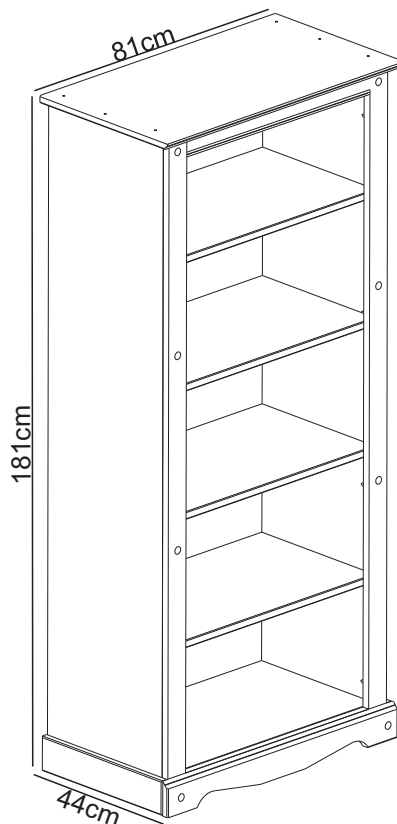

CORONA 4 PRATELEIRAS

Parabéns!

Você acaba de adquirir um produto de excelente qualidade feito com madeira de pinus 100% reflorestada e ecologicamente correta!

Depois de desembalar este produto, manter a embalagem original caso ele precise ser devolvido por qualquer motivo.

	<p>3m x 3m</p> 		
---	--	--	---

01	Tampo	01
02	Base/prateleira fixa	02
03	lateral esquerda	01
04	lateral direita	01
05	prateleiras	03

06	compensado traseiro	01
07	quadro	01
08	rodapé frontal	01
09	rodapé lateral	02
10	ferragem	01