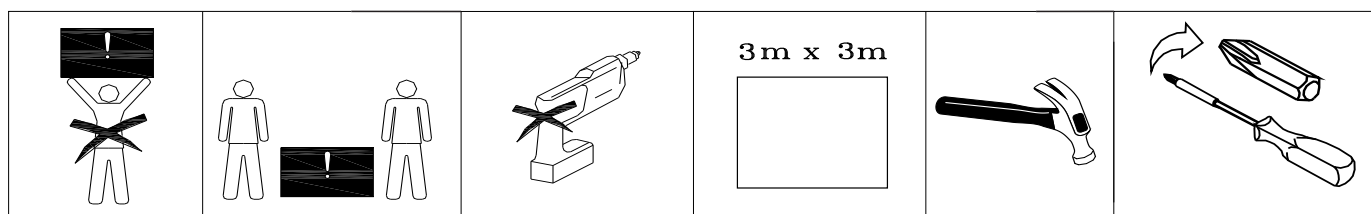

# CORONA 2 PORTAS

Parabéns!

Você acaba de adquirir um produto de excelente qualidade feito com madeira de pinus 100% reflorestada e ecologicamente correta !

Depois de desembalar este produto , manter a embalagem original caso ele precise ser devolvido por qualquer motivo .

- Este produto é destinado apenas para o uso doméstico.
- Certifique -se que todos os acessórios e peças estão presentes antes de começar com a montagem .
- Confirme o conteúdo e leia as instruções antes de iniciar a montagem.
- Montar este produto seguindo as instruções fornecidas com cuidado.
- É recomendável a contratação de serviço de marceneiro ou montador de móveis para evitar possíveis danos ao produto.
- É recomendável que você coloque um cobertor ou um lençol no chão para evitar danos ao seu piso e ao produto.
- É altamente recomendável que você mantenha as crianças longe de sua área de trabalho .
- Montar este produto o mais perto de sua posição final possível .
- Nunca arrastar ou empurrar produtos , pois isso pode causar danos para as articulações e danificar o móvel.
- Não coloque este produto próximo de um aquecedor ou luz solar direta .
- A madeira é um produto natural e pode expandir -se se sujeitos a umidade e podem encolher ou abrir uma fenda se sujeitado ao calor . Portanto , é recomendável manter uma temperatura , sem flutuações .
- Certifique -se que qualquer derrame de líquidos seja limpado imediatamente .
- Não coloque objetos quentes ou refrigerados diretamente sobre o móvel .
- Para a limpeza geral use um espanador , e não use detergentes de qualquer tipo . No entanto , recomenda -se, como manutenção do móvel , de tempos em tempos passar uma cera incolor .
- Com o passar do tempo, pode ser necessário apertar os parafusos do móvel para garantir sua estabilidade e durabilidade .
- O uso de ferramentas elétricas para montar este produto invalidará qualquer reivindicação futura ;
- A empresa não se responsabiliza por danos causados no momento da montagem do móvel ;