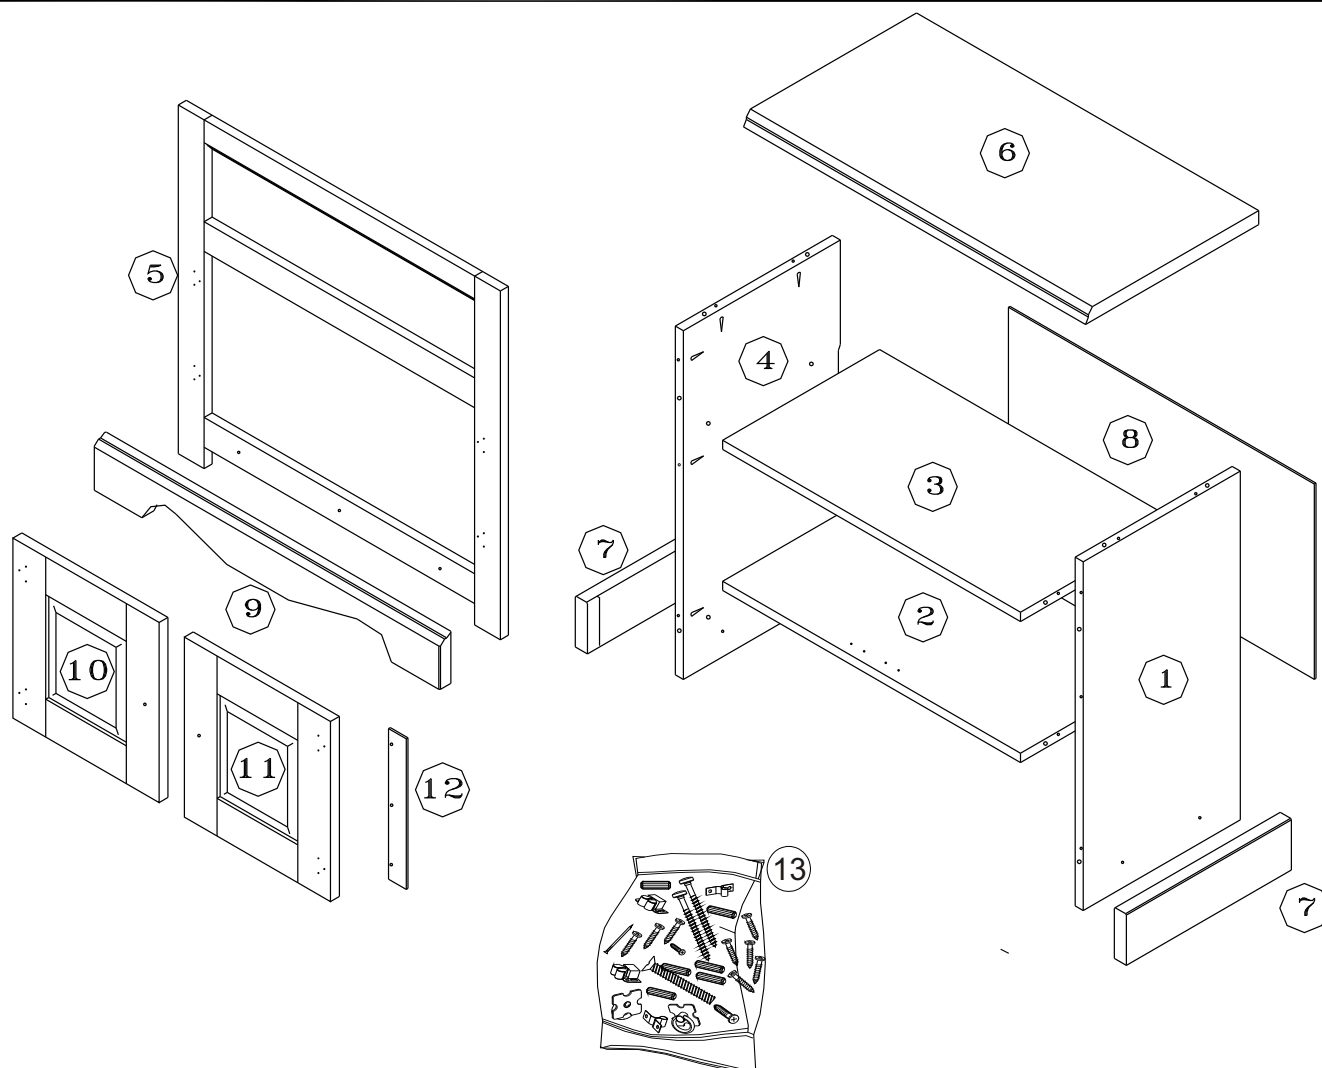

# CORONA 2 PORTAS

Parabéns!

Você acaba de adquirir um produto de excelente qualidade feito com madeira de pinus 100% reflorestada e ecologicamente correta !

Depois de desembalar este produto , manter a embalagem original caso ele precise ser devolvido por qualquer motivo .

1	LATERAL DIREITA	01	7	RODAPÉ LATERAL	02
2	BASE	01	8	COMPENSADO TRASEIRO	01
3	PRATELEIRA FIXA	01	9	RODAPÉ FRONTAL	01
4	LATERAL ESQUERDA	01	10	PORTA ESQUERDA	01
5	QUADRO FRONTAL	01	11	PORTA DIREITA	01
6	TAMPO	01	12	BATENTE PORTA	01
			13	KIT DE FERRAGEM	01