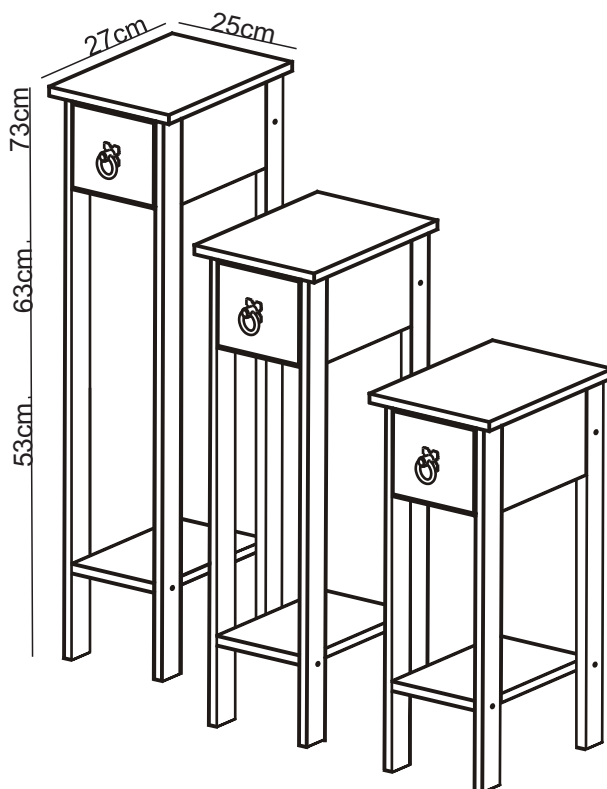

# TRIO PEDESTAL CORONA

Parabéns!

Você acaba de adquirir um produto de excelente qualidade feito com 100% reflorestada e ecologicamente correta !

madeira de pinus

Depois de desembalar este produto , manter a embalagem original caso ele precise ser devolvido por qualquer motivo .

<b>1</b>	LATERAL ESQUERDA GRANDE	<b>01</b>
<b>2</b>	LATERAL DIREITA GRANDE	<b>01</b>
<b>3</b>	PAINEL TRASEIRO	<b>03</b>
<b>4</b>	TAMPO	<b>03</b>
<b>5</b>	PRATELEIRA	<b>03</b>
<b>6</b>	FRENTE DE GAVETA	<b>03</b>
<b>7</b>	LATERAL DE GAVETA	<b>06</b>
<b>8</b>	FUNDO DE GAVETA	<b>03</b>
<b>9</b>	TRASEIRO DE GAVETA	<b>03</b>
<b>10</b>	LATERAL ESQUERDA MEDIA	<b>01</b>
<b>11</b>	LATERAL DIREITA MEDIA	<b>01</b>
<b>12</b>	LATERAL ESQUERDA PEQUENA	<b>01</b>
<b>13</b>	LATERAL DIREITA PEQUENA	<b>01</b>
<b>14</b>	KIT FERRAGEM	<b>01</b>

B	 3,0 x 30	24
C	 3/16" x 3/4"	03
F		03

06