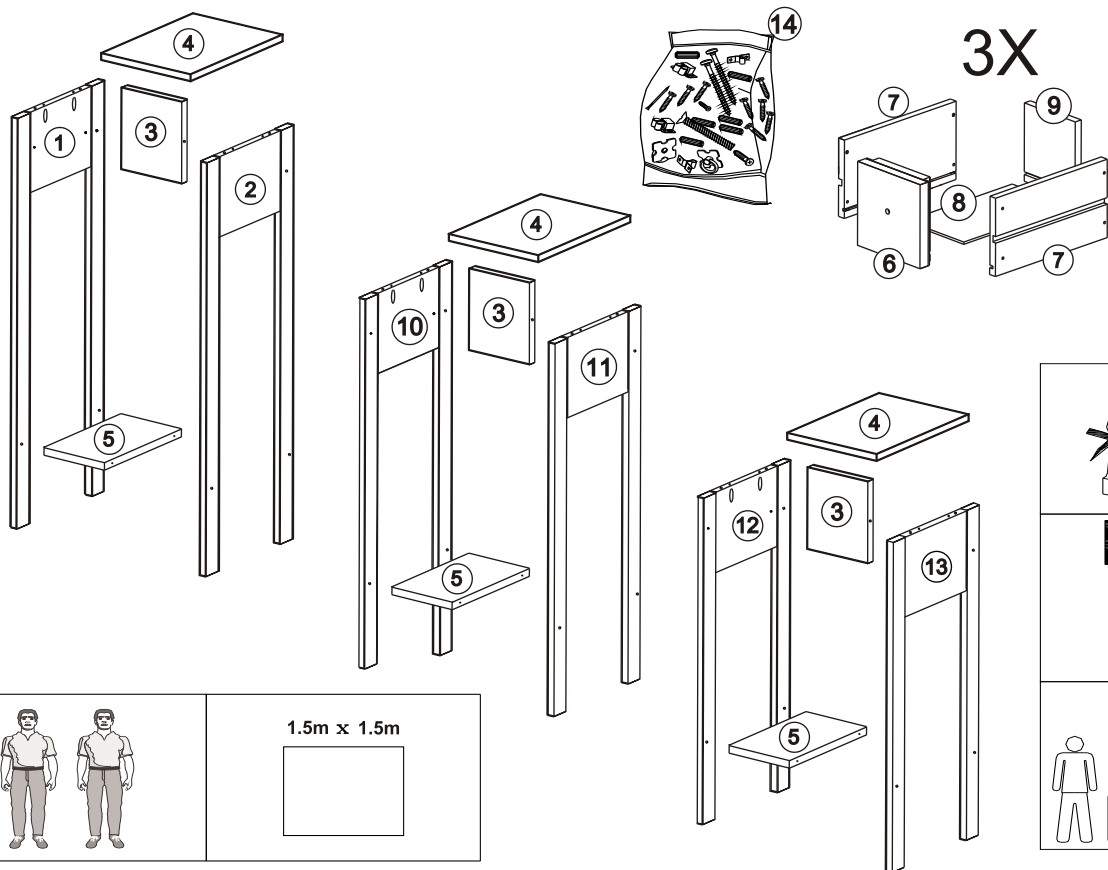

# TRIO PEDESTAL CORONA

Parabéns!

Você acaba de adquirir um produto de excelente qualidade feito com 100% reflorestada e ecologicamente correta !

madeira de pinus

Depois de desembalar este produto , manter a embalagem original caso ele precise ser devolvido por qualquer motivo .

<b>1</b>	LATERAL ESQUERDA GRANDE	<b>01</b>
<b>2</b>	LATERAL DIREITA GRANDE	<b>01</b>
<b>3</b>	PAINEL TRASEIRO	<b>03</b>
<b>4</b>	TAMPO	<b>03</b>
<b>5</b>	PRATELEIRA	<b>03</b>
<b>6</b>	FRENTE DE GAVETA	<b>03</b>
<b>7</b>	LATERAL DE GAVETA	<b>06</b>
<b>8</b>	FUNDO DE GAVETA	<b>03</b>
<b>9</b>	TRASEIRO DE GAVETA	<b>03</b>
<b>10</b>	LATERAL ESQUERDA MEDIA	<b>01</b>
<b>11</b>	LATERAL DIREITA MEDIA	<b>01</b>
<b>12</b>	LATERAL ESQUERDA PEQUENA	<b>01</b>
<b>13</b>	LATERAL DIREITA PEQUENA	<b>01</b>
<b>14</b>	KIT FERRAGEM	<b>01</b>

<b>F</b>		<b>03</b>
<b>G</b>		<b>06</b>

**01**

<b>D</b>	 8 x 25	<b>12</b>
----------	--	-----------

\* O uso de ferramentas eléctricas para montar este produto irá invalidar qualquer reivindicação e poderá danificar o produto tornando-o inseguro !!!  
\* Por favor, montar em uma superfície limpa e macia para evitar danos

B	 3,0 x 30	24
C	 3/16" x 3/4"	03
F		03

06