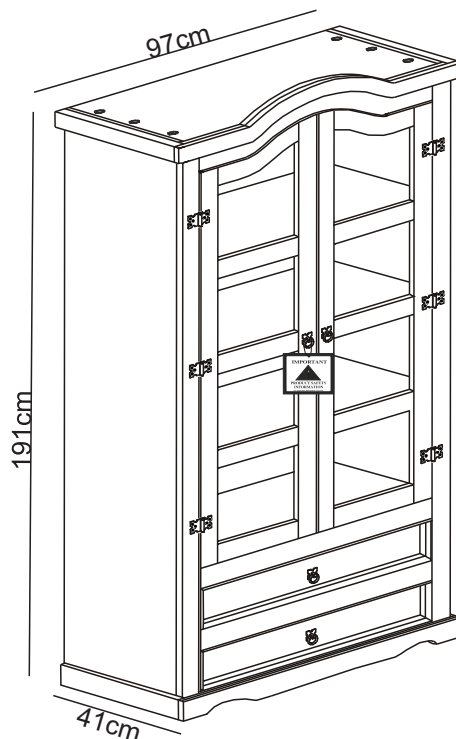

CRISTALEIRA 2 PORTAS 2 GAVETAS

Parabéns!

Você acaba de adquirir um produto de excelente qualidade feito com madeira de pinus 100% reflorestada e ecologicamente correta!

Depois de desembalar este produto, manter a embalagem original caso ele precise ser devolvido por qualquer motivo.

- Este produto é destinado apenas para o uso doméstico.
- Certifique-se que todos os acessórios e peças estão presentes antes de começar com a montagem.
- Confirme o conteúdo e leia as instruções antes de iniciar a montagem.
- Montar este produto seguindo as instruções fornecidas com cuidado.
- É recomendável a contratação de serviço de marceneiro ou montador de móveis para evitar possíveis danos ao produto.
- É recomendável que você coloque um cobertor ou um lençol no chão para evitar danos ao seu piso e ao produto.
- É altamente recomendável que você mantenha as crianças longe de sua área de trabalho.
- Montar este produto o mais perto de sua posição final possível.
- Nunca arrastar ou empurrar produtos, pois isso pode causar danos para as articulações e danificar o móvel.
- Não coloque este produto próximo de um aquecedor ou luz solar direta.
- A madeira é um produto natural e pode expandir-se se sujeitos a umidade e podem encolher ou abrir uma fenda se sujeitado ao calor. Portanto, é recomendável manter uma temperatura, sem flutuações.
- Certifique-se que qualquer derrame de líquidos seja limpado imediatamente.
- Não coloque objetos quentes ou refrigerados diretamente sobre o móvel.
- Para a limpeza geral use um espanador, e não use detergentes de qualquer tipo. No entanto, recomenda-se, como manutenção do móvel, de tempos em tempos passar uma cera incolor.
- Com o passar do tempo, pode ser necessário apertar os parafusos do móvel para garantir sua estabilidade e durabilidade.
- O uso de ferramentas elétricas para montar este produto invalidará qualquer reivindicação futura;
- A empresa não se responsabiliza por danos causados no momento da montagem do móvel;