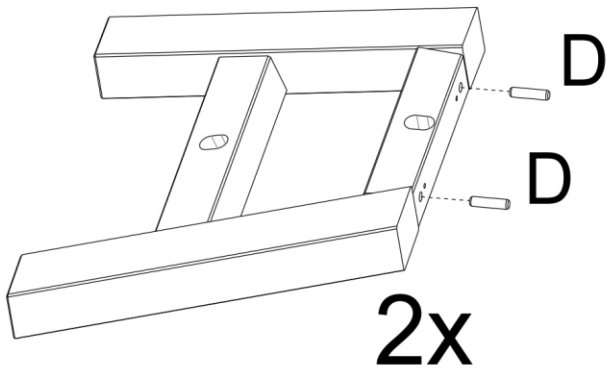

2 pessoa

20 min.

INDUSTRIAL

Aparador Denver

A	 4,5x45	12
B	 Feltro Ø30	04
C	 12g	02
D	 10x40	04

Se montar as Peças no Chão. Usar um Papelão ou Pano para não danificar as Peças.

D	 10x40	04
---	--	----

C	 12g	02
---	--	----

A	 4,5x45	04
B	 Feltro Ø30	04

3

RECOMENDAÇÕES DE CONSERVAÇÃO E LIMPEZA

- Não usar produtos que contenham em sua formulação álcool ou silicone. Preferencialmente usar um pano seco ou levemente umedecido com água e detergente neutro.
- Instalar o mesmo em locais abrigados de sol e chuva, como também, ambientes com condições extremas de temperatura, luz e umidade. O produto não é feito para uso externo e nem para áreas molhada.
- O local de instalação deve ser próprio, com piso nivelado ou parede resistente e seu uso não deve ser diferente para qual o mesmo foi projetado.