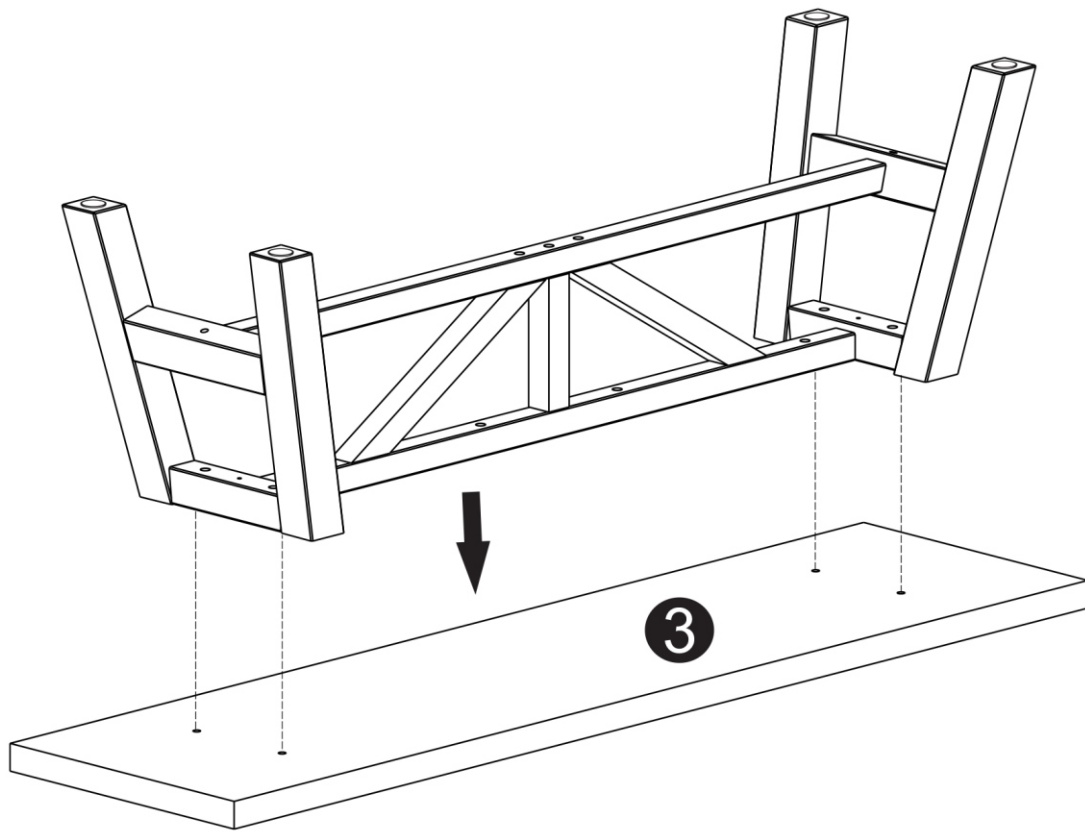

2 pessoa

20 min.

INDUSTRIAL

Aparador Denver

A	 4,5x45	12
B	 Feltro Ø30	04
C	 12g	02
D	 10x40	04

Se montar as Peças no Chão. Usar um Papelão ou Pano para não danificar as Peças.

D	 10x40	04
---	--	----

C	 12g	02
---	--	----

A	 4,5x45	04
B	 Feltro Ø30	04

3

RECOMENDAÇÕES DE CONSERVAÇÃO E LIMPEZA

- Não usar produtos que contenham em sua formulação álcool ou silicone. Preferencialmente usar um pano seco ou levemente umedecido com água e detergente neutro.
- Instalar o mesmo em locais abrigados de sol e chuva, como também, ambientes com condições extremas de temperatura, luz e umidade. O produto não é feito para uso externo e nem para áreas molhada.
- O local de instalação deve ser próprio, com piso nivelado ou parede resistente e seu uso não deve ser diferente para qual o mesmo foi projetado.