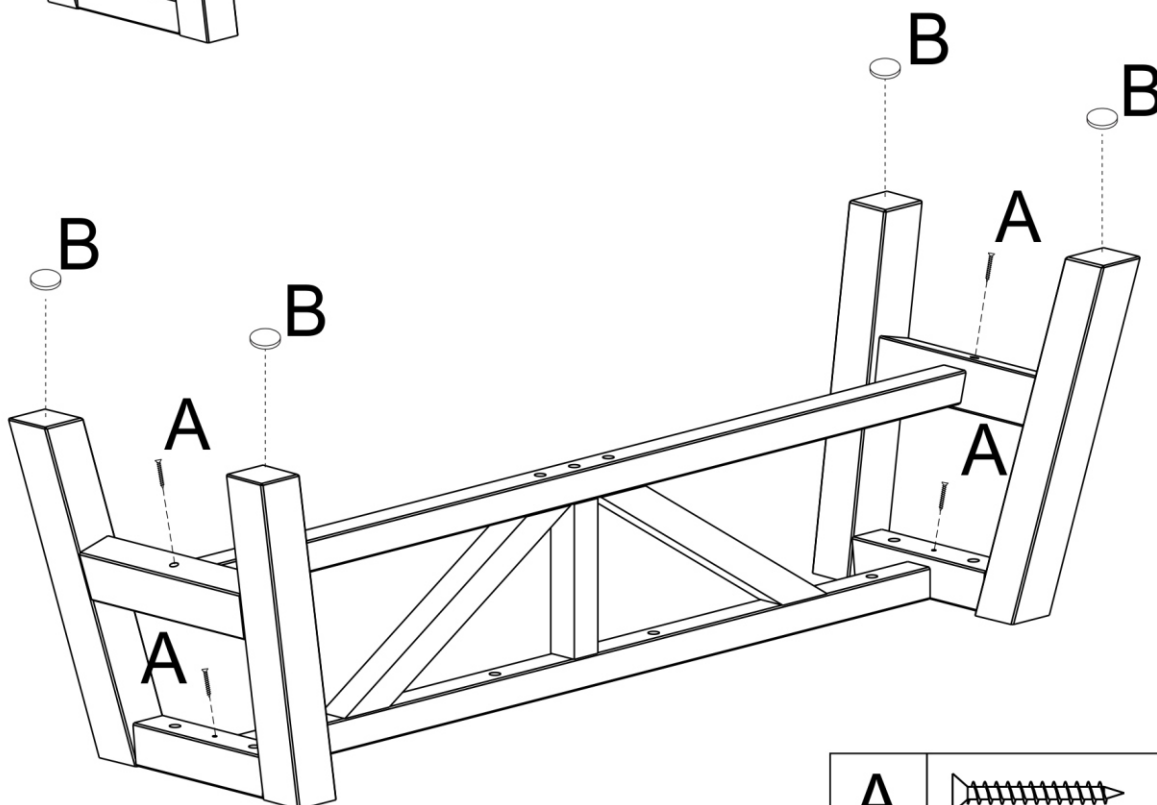

2 pessoa

20 min.

INDUSTRIAL

Aparador Denver

A	 4,5x45	12
B	 Feltro Ø30	04
C	 12g	02
D	 10x40	04

Se montar as Peças no Chão. Usar um Papelão ou Pano para não danificar as Peças.

D	 10x40	04
---	--	----

C	 12g	02
---	--	----

A	 4,5x45	04
B	 Feltro Ø30	04

3

RECOMENDAÇÕES DE CONSERVAÇÃO E LIMPEZA

- Não usar produtos que contenham em sua formulação álcool ou silicone. Preferencialmente usar um pano seco ou levemente umedecido com água e detergente neutro.
- Instalar o mesmo em locais abrigados de sol e chuva, como também, ambientes com condições extremas de temperatura, luz e umidade. O produto não é feito para uso externo e nem para áreas molhada.
- O local de instalação deve ser próprio, com piso nivelado ou parede resistente e seu uso não deve ser diferente para qual o mesmo foi projetado.