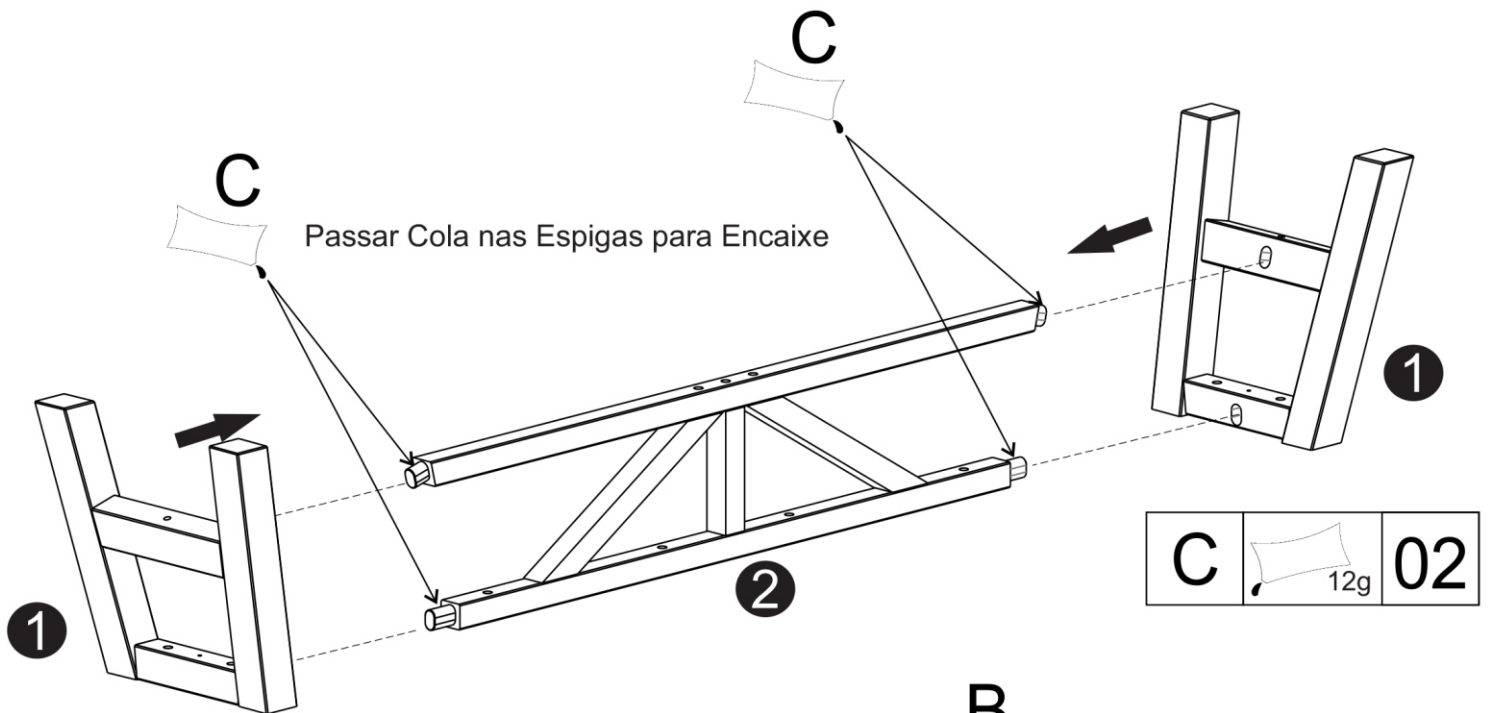

2 pessoa

20 min.

INDUSTRIAL

Aparador Denver

A	 4,5x45	12
B	 Feltro Ø30	04
C	 12g	02
D	 10x40	04

Se montar as Peças no Chão. Usar um Papelão ou Pano para não danificar as Peças.

D	 10x40	04
---	--	----

C	 12g	02
---	--	----

A	 4,5x45	04
B	 Feltro Ø30	04

3

RECOMENDAÇÕES DE CONSERVAÇÃO E LIMPEZA

- Não usar produtos que contenham em sua formulação álcool ou silicone. Preferencialmente usar um pano seco ou levemente umedecido com água e detergente neutro.
- Instalar o mesmo em locais abrigados de sol e chuva, como também, ambientes com condições extremas de temperatura, luz e umidade. O produto não é feito para uso externo e nem para áreas molhada.
- O local de instalação deve ser próprio, com piso nivelado ou parede resistente e seu uso não deve ser diferente para qual o mesmo foi projetado.