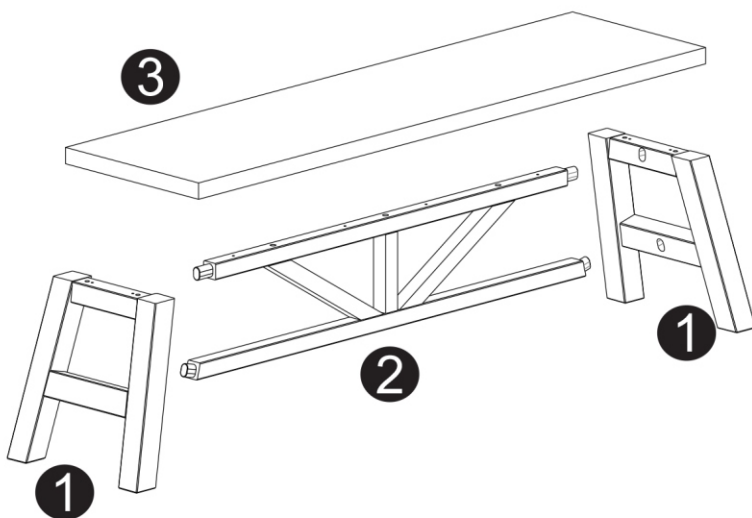

2 pessoa

20 min.

INDUSTRIAL

Aparador Denver

A	 4,5x45	12
B	 Feltro Ø30	04
C	 12g	02
D	 10x40	04

Se montar as Peças no Chão. Usar um Papelão ou Pano para não danificar as Peças.

D	 10x40	04
---	--	----

C	 12g	02
---	--	----

A	 4,5x45	04
B	 Feltro Ø30	04

3

RECOMENDAÇÕES DE CONSERVAÇÃO E LIMPEZA

- Não usar produtos que contenham em sua formulação álcool ou silicone. Preferencialmente usar um pano seco ou levemente umedecido com água e detergente neutro.
- Instalar o mesmo em locais abrigados de sol e chuva, como também, ambientes com condições extremas de temperatura, luz e umidade. O produto não é feito para uso externo e nem para áreas molhada.
- O local de instalação deve ser próprio, com piso nivelado ou parede resistente e seu uso não deve ser diferente para qual o mesmo foi projetado.