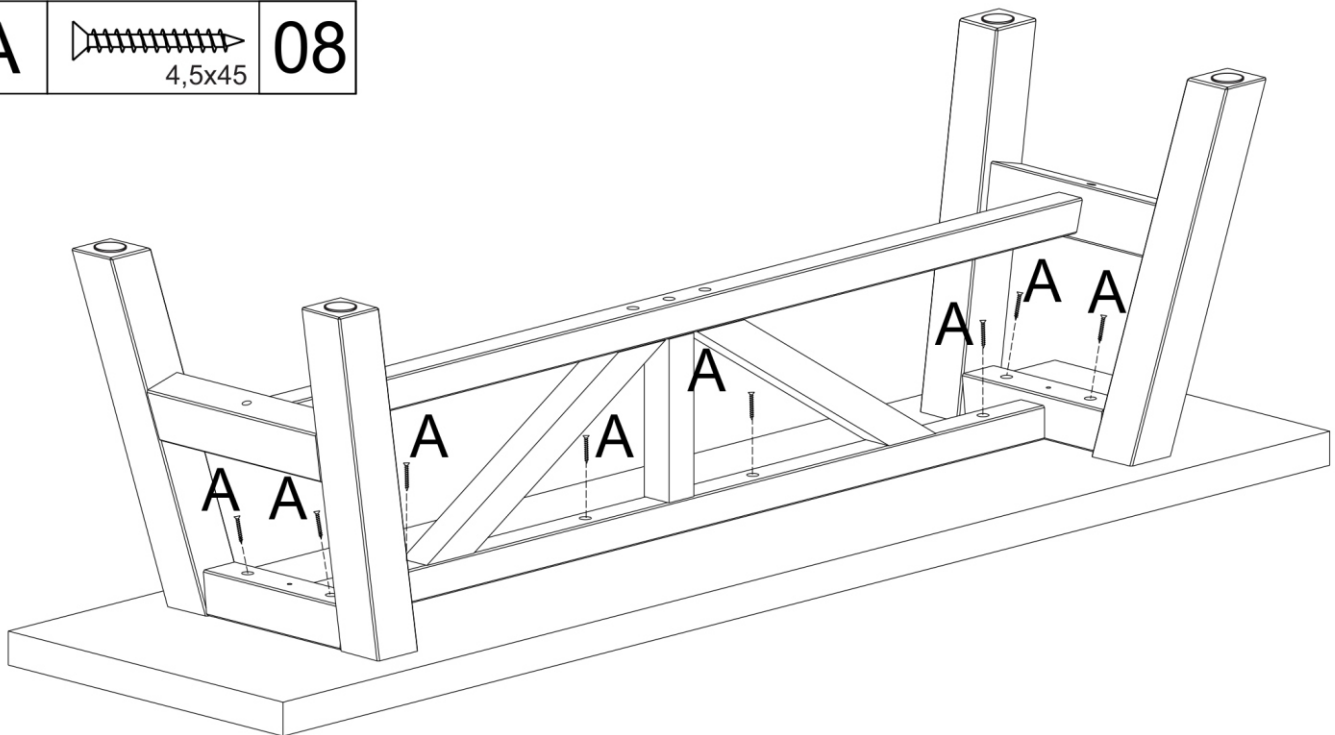

2 pessoa

20 min.

INDUSTRIAL

Aparador Denver

A	 4,5x45	12
B	 Feltro Ø30	04
C	 12g	02
D	 10x40	04

Se montar as Peças no Chão. Usar um Papelão ou Pano para não danificar as Peças.

D	 10x40	04
---	--	----

C	 12g	02
---	--	----

A	 4,5x45	04
B	 Feltro Ø30	04

3

RECOMENDAÇÕES DE CONSERVAÇÃO E LIMPEZA

- Não usar produtos que contenham em sua formulação álcool ou silicone. Preferencialmente usar um pano seco ou levemente umedecido com água e detergente neutro.
- Instalar o mesmo em locais abrigados de sol e chuva, como também, ambientes com condições extremas de temperatura, luz e umidade. O produto não é feito para uso externo e nem para áreas molhada.
- O local de instalação deve ser próprio, com piso nivelado ou parede resistente e seu uso não deve ser diferente para qual o mesmo foi projetado.