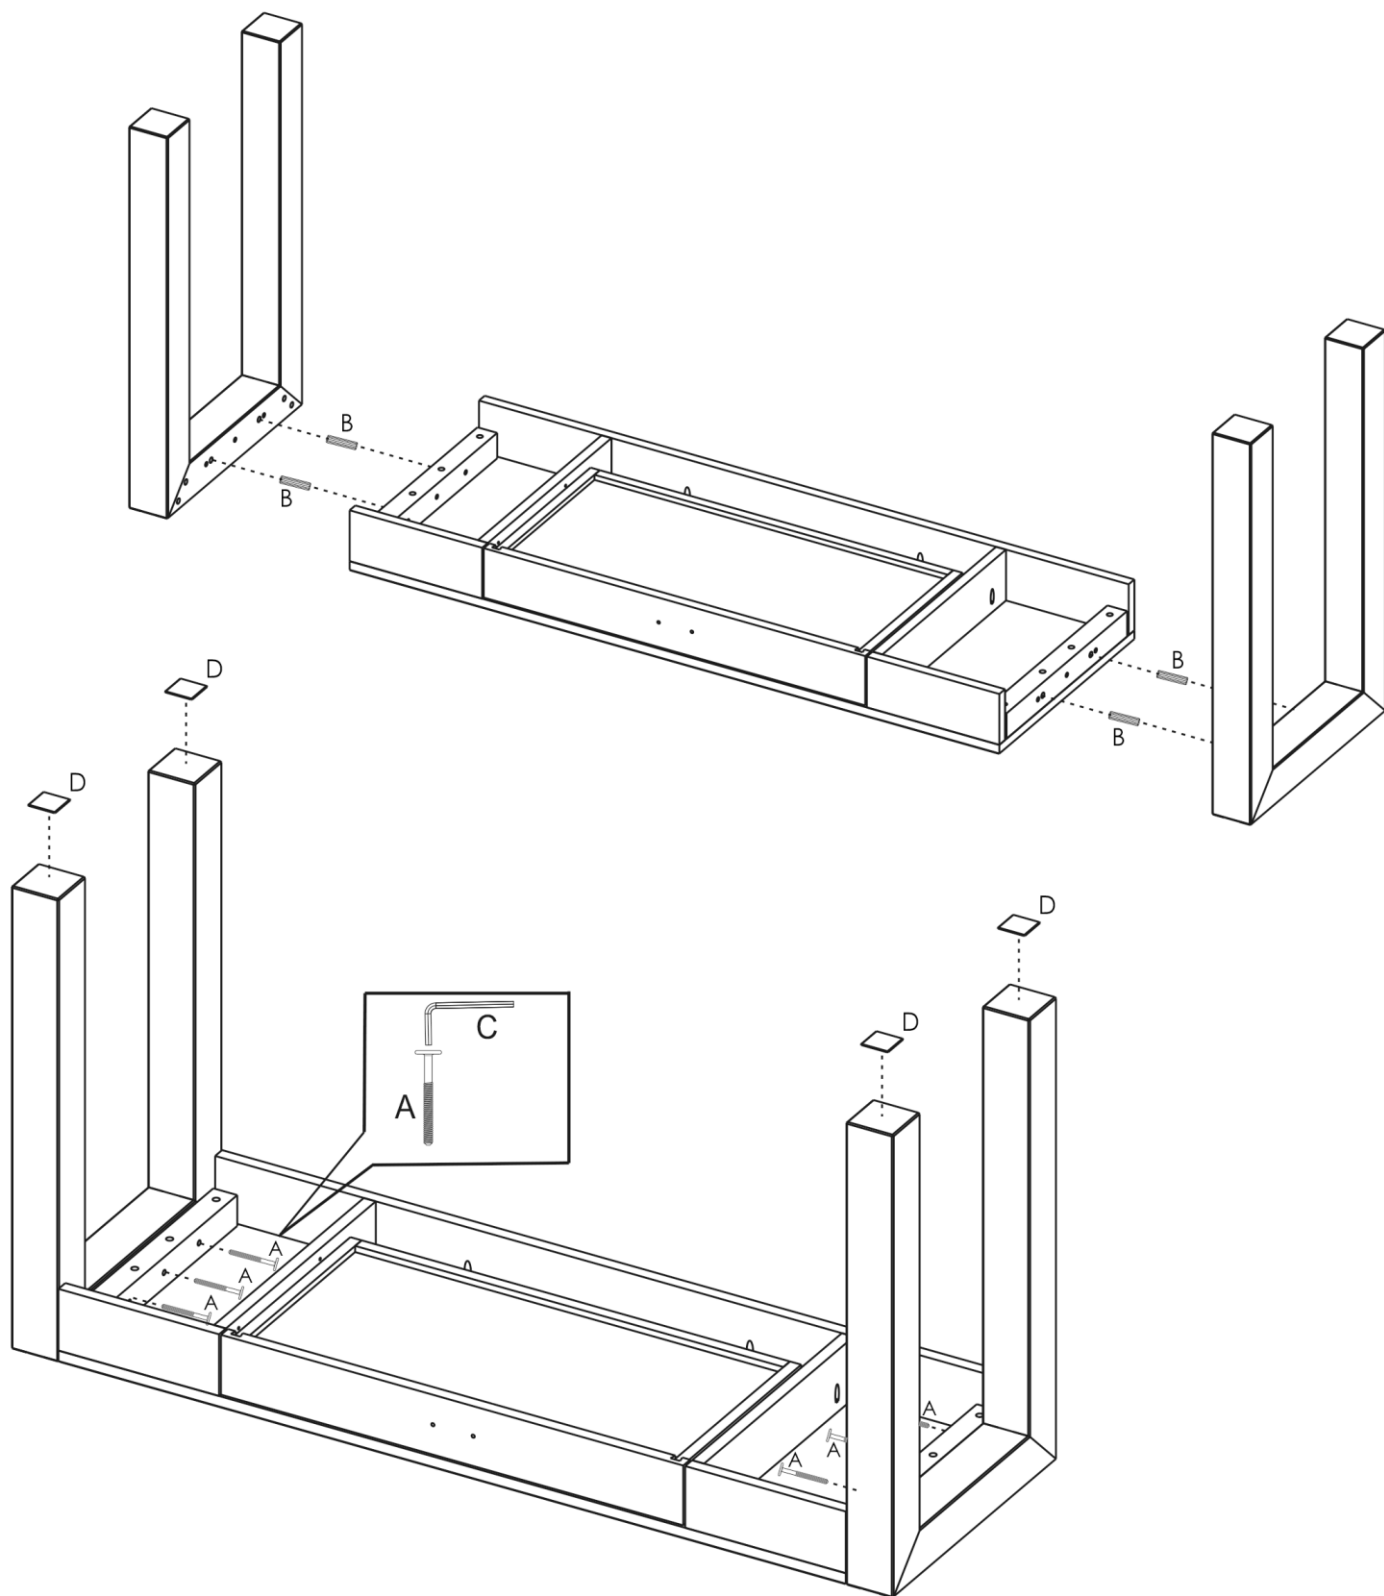

1 pessoa

15 min.

INDUSTRIAL

Aparador Brandon

Lista de peças:

A	Parafuso	 1/4x60mm	6
B	Cavilha	 10x40mm	4
C	Chave Allen	 4mm	1
D	Feltro	 20x20x3mm	4

RECOMENDAÇÕES DE CONSERVAÇÃO E LIMPEZA

- Não usar produtos que contêm em sua formulação álcool ou silicone. Preferencialmente usar um pano seco ou levemente umedecido com água e detergente neutro.
- Instalar o mesmo em locais abrigados de sol e chuva, como também, ambientes com condições extremas de temperatura, luz e umidade. O produto não é feito para uso externo e nem para áreas molhada.
- O local de instalação deve ser próprio, com piso nivelado ou parede resistente e seu uso não deve ser diferente para qual o mesmo foi projetado.

A	Parafuso	 1/4x60mm	6
B	Cavilha	 10x40mm	4
C	Chave Allen	 4mm	1
D	Feltro	 20x20x3mm	4