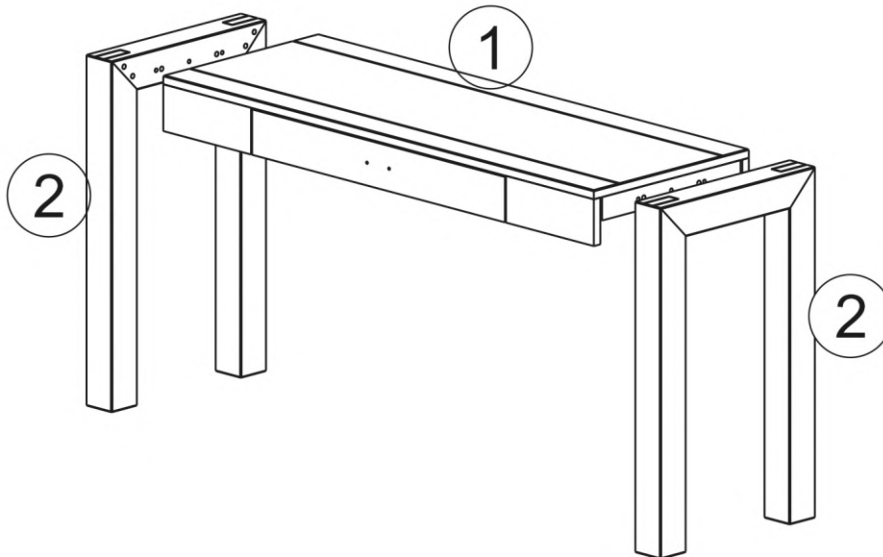

1 pessoa

15 min.

INDUSTRIAL

Aparador Brandon

Lista de peças:

A	Parafuso	 1/4x60mm	6
B	Cavilha	 10x40mm	4
C	Chave Allen	 4mm	1
D	Feltro	 20x20x3mm	4

RECOMENDAÇÕES DE CONSERVAÇÃO E LIMPEZA

- Não usar produtos que contêm em sua formulação álcool ou silicone. Preferencialmente usar um pano seco ou levemente umedecido com água e detergente neutro.
- Instalar o mesmo em locais abrigados de sol e chuva, como também, ambientes com condições extremas de temperatura, luz e umidade. O produto não é feito para uso externo e nem para áreas molhada.
- O local de instalação deve ser próprio, com piso nivelado ou parede resistente e seu uso não deve ser diferente para qual o mesmo foi projetado.

A	Parafuso	 1/4x60mm	6
B	Cavilha	 10x40mm	4
C	Chave Allen	 4mm	1
D	Feltro	 20x20x3mm	4