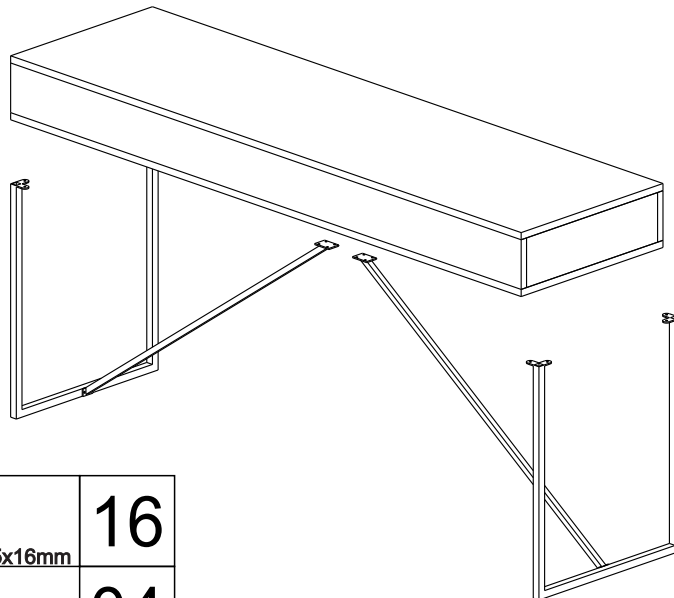

INDUSTRIAL

Aparador Harlem

Lista de peças:

| | | |
|---|---|----|
| A |  Parafuso Flangeado Ø3,5x16mm | 16 |
| B |  Paraf. ALLEN M5 X 12mm | 04 |
| C |  CHAVE ALLEN | 01 |

1**B**

Paraf. ALLEN M5 X 12mm

04**C**

CHAVE ALLEN

01

Vista Inferior

Alinhar metais para fixação

**A**Parafuso Flang.
Ø3,5x16mm**16****2**