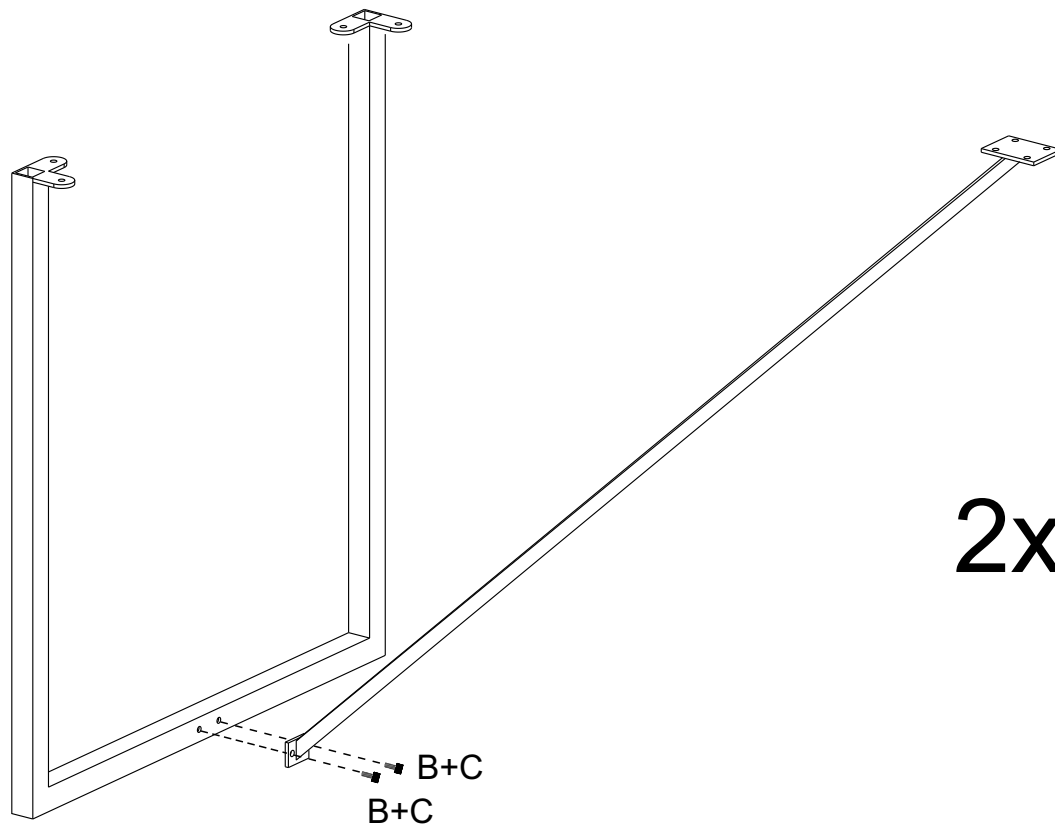

INDUSTRIAL

Aparador Harlem

Lista de peças:

| | | |
|---|---|----|
| A |  Parafuso Flangeado Ø3,5x16mm | 16 |
| B |  Paraf. ALLEN M5 X 12mm | 04 |
| C |  CHAVE ALLEN | 01 |

1**B**

Paraf. ALLEN M5 X 12mm

04**C**

CHAVE ALLEN

01

Vista Inferior

Alinhar metais para fixação

**A**Parafuso Flang.
Ø3,5x16mm**16****2**