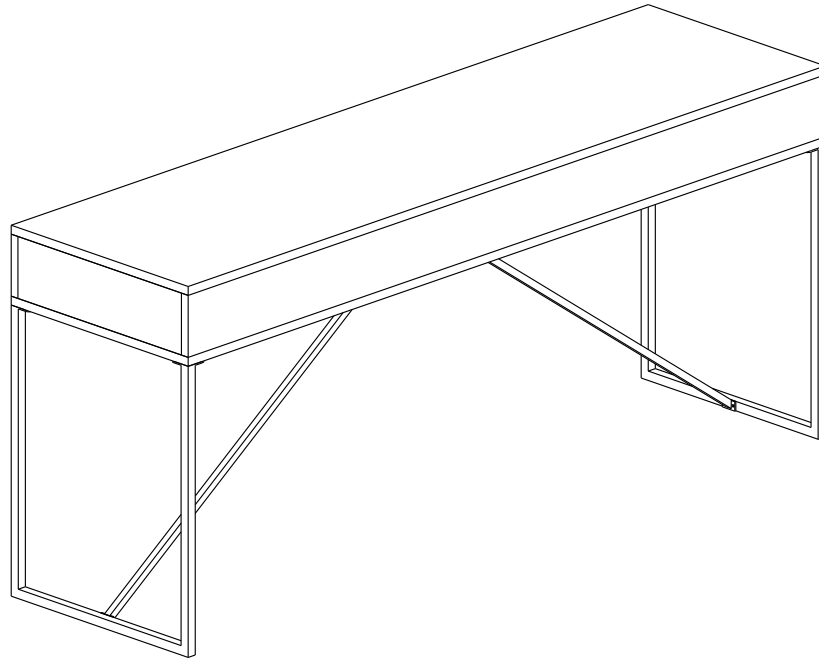

INDUSTRIAL

Aparador Harlem

Lista de peças:

| | | |
|---|---|----|
| A |  Parafuso Flangeado Ø3,5x16mm | 16 |
| B |  Paraf. ALLEN M5 X 12mm | 04 |
| C |  CHAVE ALLEN | 01 |

1**B**

Paraf. ALLEN M5 X 12mm

04**C**

CHAVE ALLEN

01

Vista Inferior

Alinhar metais para fixação

**A**Parafuso Flang.
Ø3,5x16mm**16****2**