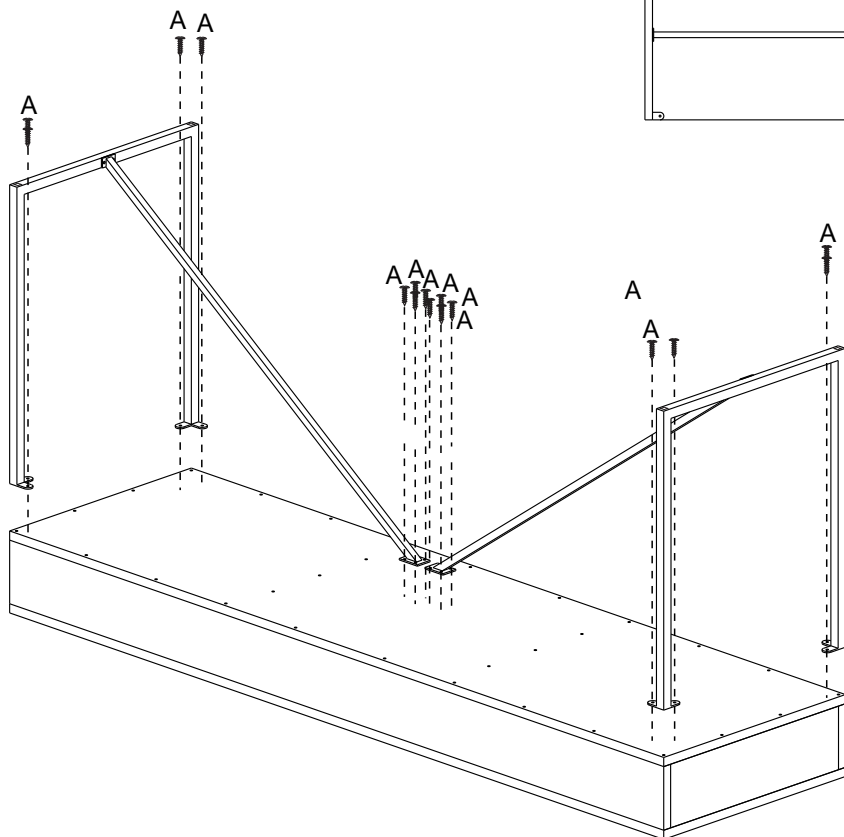

INDUSTRIAL

Aparador Harlem

Lista de peças:

| | | |
|---|---|----|
| A |  Parafuso Flangeado Ø3,5x16mm | 16 |
| B |  Paraf. ALLEN M5 X 12mm | 04 |
| C |  CHAVE ALLEN | 01 |

1**B**

Paraf. ALLEN M5 X 12mm

04**C**

CHAVE ALLEN

01

Vista Inferior

Alinhar metais para fixação

**A**Parafuso Flang.
Ø3,5x16mm**16****2**