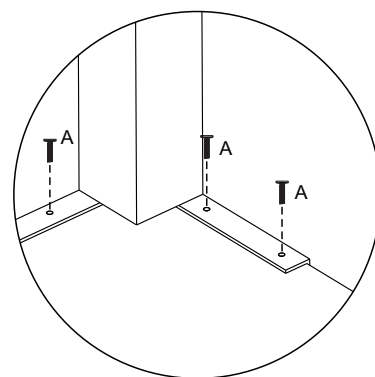

INDUSTRIAL

Escritivaninha Madison

A	Parafuso	 Ø1/4x30mm-Cab17	16
B	Chave Allen	 	01

RENAR
M O V E I S

1

Posicionar os pés conforme for
fixando com os parafusos

Proteger a face do tampo para
que não risque ou marque, colocando
um cobertor ou até a caixa do móvel

Fixar todos os
parafusos para
garantia de
estabilidade na mesa

Montar um pé
de cada vez para
evitar acidentes

4x

A	Parafuso	 Ø1/4x30mm-Cab17	16
B	Chave Allen	 	01

2