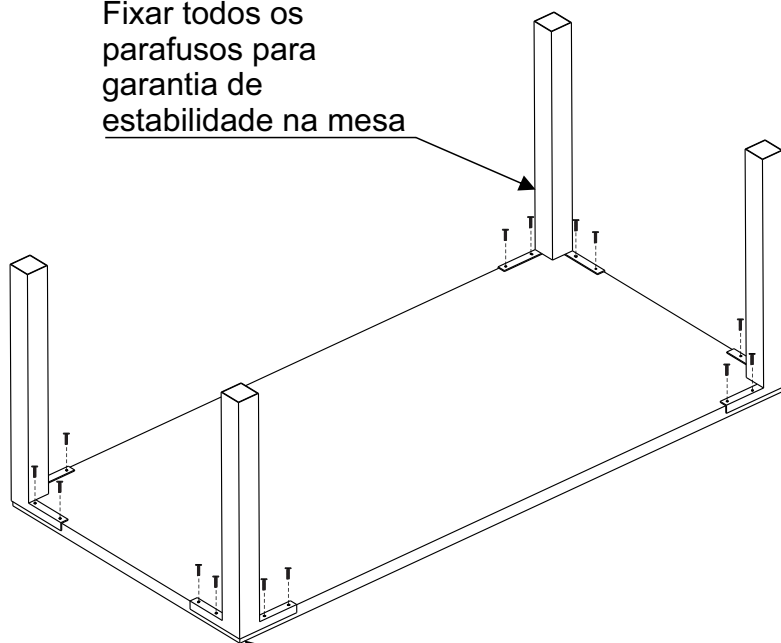

INDUSTRIAL

Escritivaninha Madison

A	Parafuso	 Ø1/4x30mm-Cab17	16
B	Chave Allen	 	01

RENAR
M O V E I S

1

Posicionar os pés conforme for
fixando com os parafusos

Proteger a face do tampo para
que não risque ou marque, colocando
um cobertor ou até a caixa do móvel

Fixar todos os
parafusos para
garantia de
estabilidade na mesa

Montar um pé
de cada vez para
evitar acidentes

4x

A	Parafuso	 Ø1/4x30mm-Cab17	16
B	Chave Allen	 	01

2