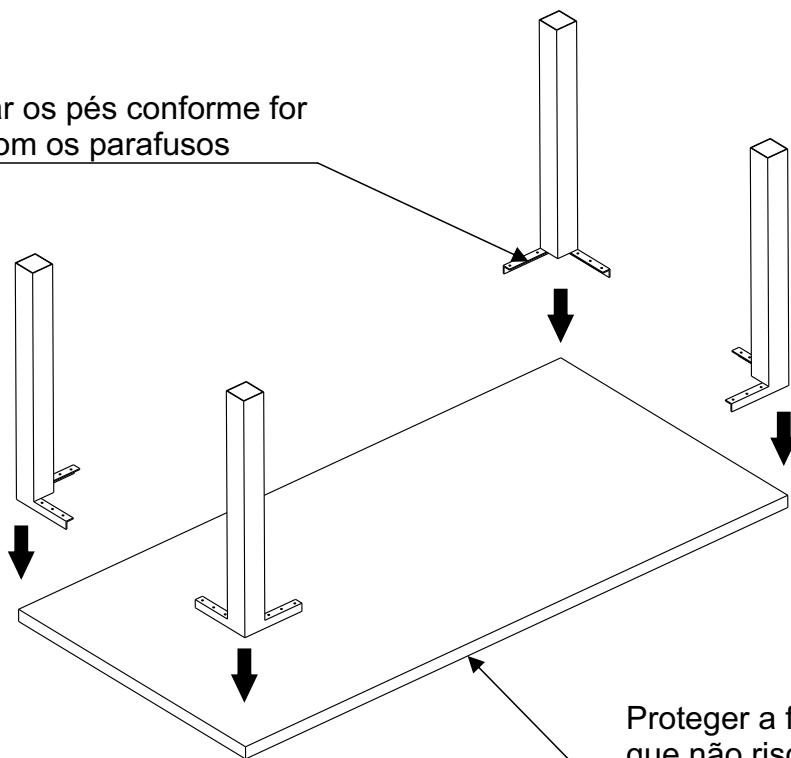

INDUSTRIAL

Escritivaninha Madison

A	Parafuso	 Ø1/4x30mm-Cab17	16
B	Chave Allen	 	01

RENAR
M O V E I S

1

Posicionar os pés conforme for
fixando com os parafusos

Proteger a face do tampo para
que não risque ou marque, colocando
um cobertor ou até a caixa do móvel

Fixar todos os
parafusos para
garantia de
estabilidade na mesa

Montar um pé
de cada vez para
evitar acidentes

4x

A	Parafuso	 Ø1/4x30mm-Cab17	16
B	Chave Allen	 	01

2