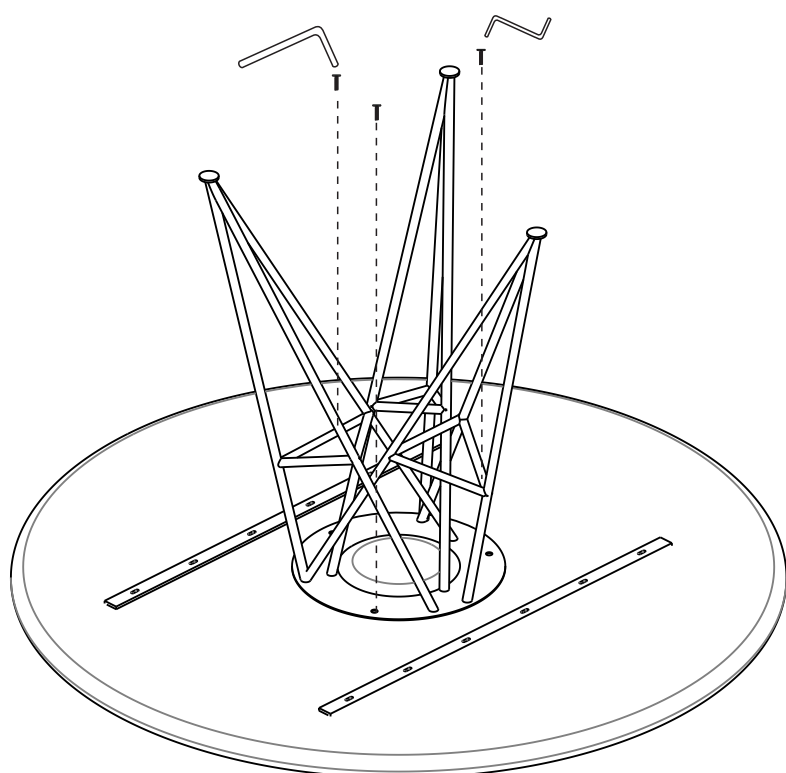

## Lista de peças:

A	Parafuso	 Ø1/4x30mm-Cab17	03
B	Chave Allen	 ALLEN  ZETA	01

**RENAR**  
M O V E I S

1

Colocar uma proteção no chão para não riscar o móvel