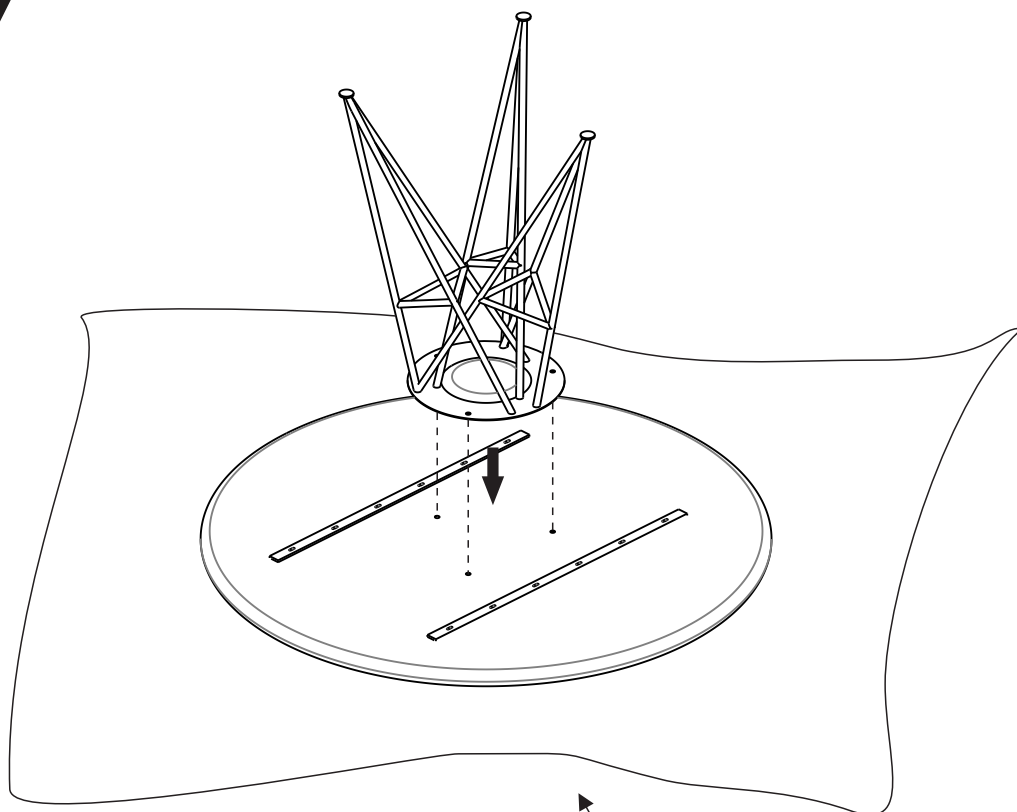

## Lista de peças:

A	Parafuso	 Ø1/4x30mm-Cab17	03
B	Chave Allen	 ALLEN  ZETA	01

**RENAR**  
M O V E I S

1

Colocar uma proteção no chão para não riscar o móvel

A	Parafuso	 Ø1/4x30mm-Cab17	03
B	Chave Allen	 ALLEN  ZETA	01

2