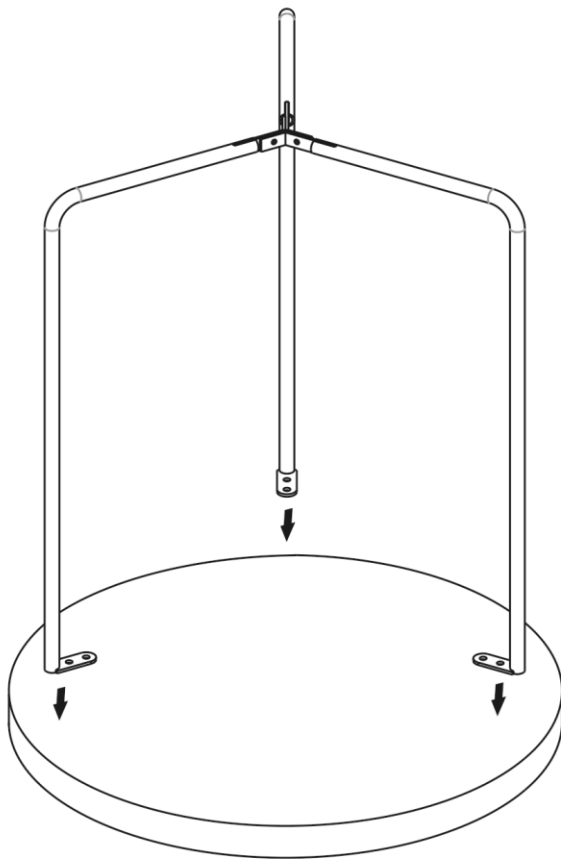

1 pessoa

15 min.

INDUSTRIAL

Mesa de Centro Kit Bravo

Lista de peças:

A	Parafuso	 M5x12mm	6
B	Parafuso	 4,5x30mm	12
C	Chave Allen		1
D	Porca Sext.	 M5	6

2x

2x

A	Parafuso	 M5x12mm	6
B	Parafuso	 4,5x30mm	12
C	Chave Allen		1
D	Porca Sext.	 M5	6

2x

2x

RECOMENDAÇÕES DE CONSERVAÇÃO E LIMPEZA

- Não usar produtos que contenham em sua formulação álcool ou silicone. Preferencialmente usar um pano seco ou levemente umedecido com água e detergente neutro.
- Instalar o mesmo em locais abrigados de sol e chuva, como também, ambientes com condições extremas de temperatura, luz e umidade. O produto não é feito para uso externo e nem para áreas molhada.
- O local de instalação deve ser próprio, com piso nivelado ou parede resistente e seu uso não deve ser diferente para qual o mesmo foi projetado.

A	Parafuso	 M5x12mm	6
B	Parafuso	 4,5x30mm	12
C	Chave Allen		1
D	Porca Sext.	 M5	6