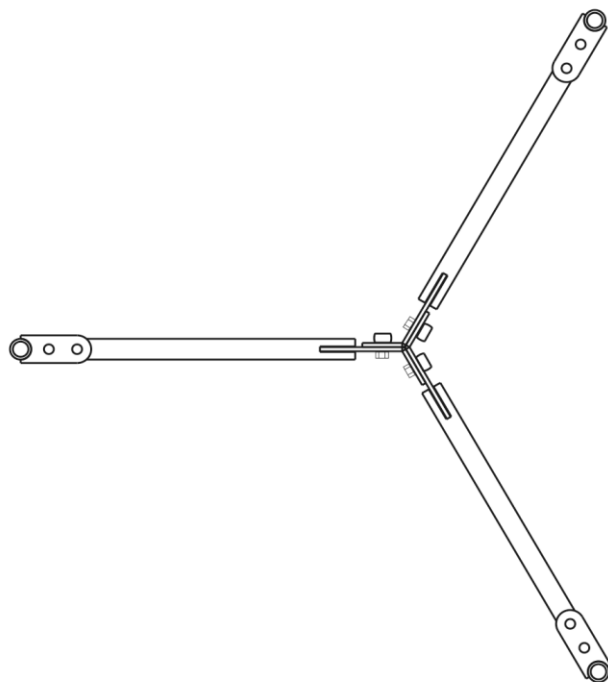

1 pessoa

15 min.

INDUSTRIAL

Mesa de Centro Kit Bravo

Lista de peças:

A	Parafuso	 M5x12mm	6
B	Parafuso	 4,5x30mm	12
C	Chave Allen		1
D	Porca Sext.	 M5	6

2x

2x

A	Parafuso	 M5x12mm	6
B	Parafuso	 4,5x30mm	12
C	Chave Allen		1
D	Porca Sext.	 M5	6

2x

2x

RECOMENDAÇÕES DE CONSERVAÇÃO E LIMPEZA

- Não usar produtos que contenham em sua formulação álcool ou silicone. Preferencialmente usar um pano seco ou levemente umedecido com água e detergente neutro.
- Instalar o mesmo em locais abrigados de sol e chuva, como também, ambientes com condições extremas de temperatura, luz e umidade. O produto não é feito para uso externo e nem para áreas molhada.
- O local de instalação deve ser próprio, com piso nivelado ou parede resistente e seu uso não deve ser diferente para qual o mesmo foi projetado.

A	Parafuso	 M5x12mm	6
B	Parafuso	 4,5x30mm	12
C	Chave Allen		1
D	Porca Sext.	 M5	6