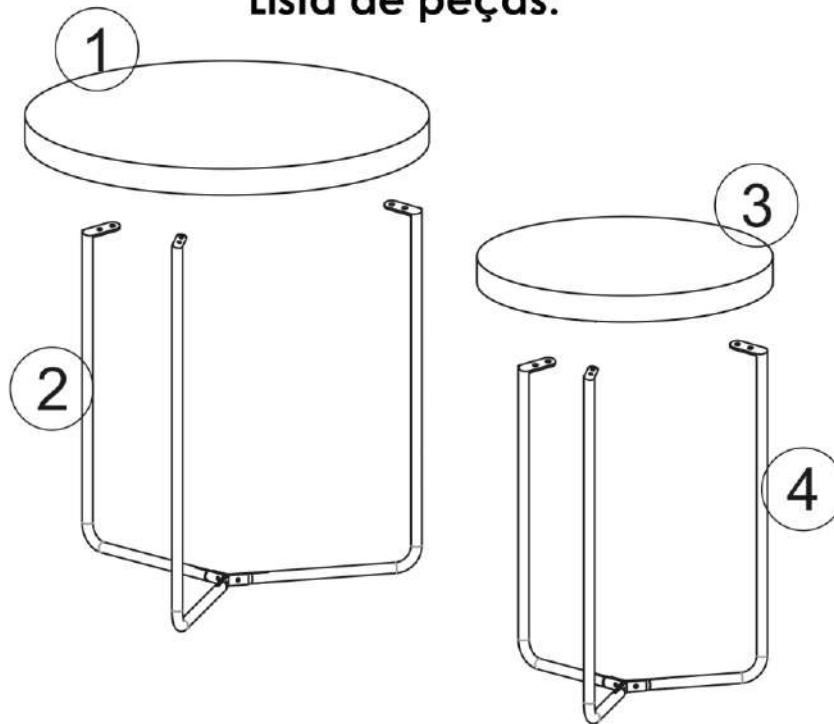

1 pessoa

15 min.

INDUSTRIAL

Mesa de Centro Kit Bravo

Lista de peças:

A	Parafuso	 M5x12mm	6
B	Parafuso	 4,5x30mm	12
C	Chave Allen		1
D	Porca Sext.	 M5	6

2x

2x

A	Parafuso	 M5x12mm	6
B	Parafuso	 4,5x30mm	12
C	Chave Allen		1
D	Porca Sext.	 M5	6

2x

2x

RECOMENDAÇÕES DE CONSERVAÇÃO E LIMPEZA

- Não usar produtos que contenham em sua formulação álcool ou silicone. Preferencialmente usar um pano seco ou levemente umedecido com água e detergente neutro.
- Instalar o mesmo em locais abrigados de sol e chuva, como também, ambientes com condições extremas de temperatura, luz e umidade. O produto não é feito para uso externo e nem para áreas molhada.
- O local de instalação deve ser próprio, com piso nivelado ou parede resistente e seu uso não deve ser diferente para qual o mesmo foi projetado.

A	Parafuso	 M5x12mm	6
B	Parafuso	 4,5x30mm	12
C	Chave Allen		1
D	Porca Sext.	 M5	6