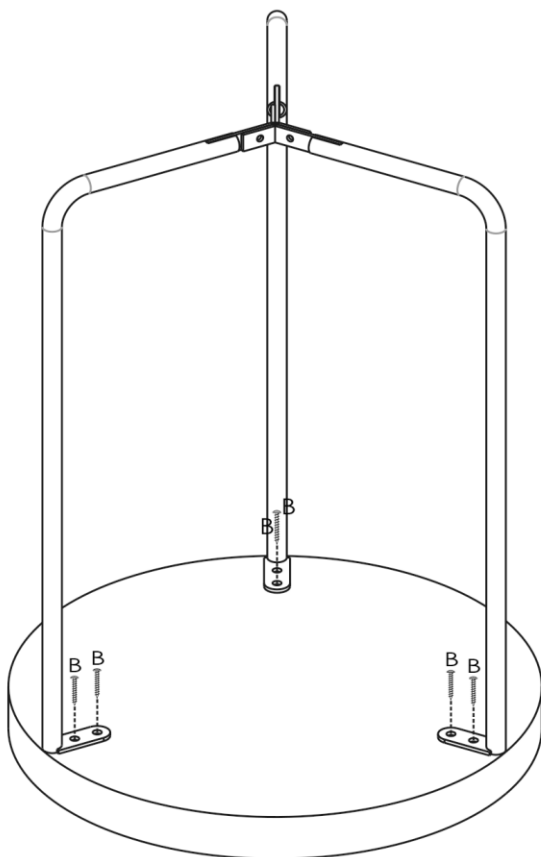

1 pessoa

15 min.

INDUSTRIAL

Mesa de Centro Kit Bravo

Lista de peças:

A	Parafuso	 M5x12mm	6
B	Parafuso	 4,5x30mm	12
C	Chave Allen		1
D	Porca Sext.	 M5	6

2x

2x

A	Parafuso	 M5x12mm	6
B	Parafuso	 4,5x30mm	12
C	Chave Allen		1
D	Porca Sext.	 M5	6

2x

2x

RECOMENDAÇÕES DE CONSERVAÇÃO E LIMPEZA

- Não usar produtos que contenham em sua formulação álcool ou silicone. Preferencialmente usar um pano seco ou levemente umedecido com água e detergente neutro.
- Instalar o mesmo em locais abrigados de sol e chuva, como também, ambientes com condições extremas de temperatura, luz e umidade. O produto não é feito para uso externo e nem para áreas molhada.
- O local de instalação deve ser próprio, com piso nivelado ou parede resistente e seu uso não deve ser diferente para qual o mesmo foi projetado.

A	Parafuso	 M5x12mm	6
B	Parafuso	 4,5x30mm	12
C	Chave Allen		1
D	Porca Sext.	 M5	6