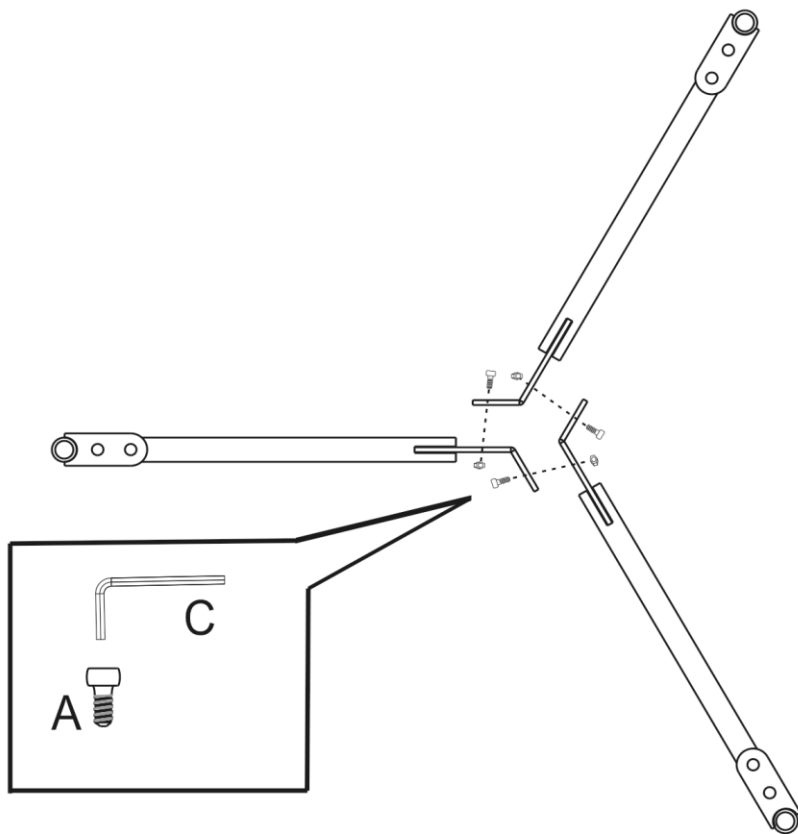

1 pessoa

15 min.

INDUSTRIAL

Mesa de Centro Kit Bravo

Lista de peças:

A	Parafuso	 M5x12mm	6
B	Parafuso	 4,5x30mm	12
C	Chave Allen		1
D	Porca Sext.	 M5	6

2x

2x

A	Parafuso	 M5x12mm	6
B	Parafuso	 4,5x30mm	12
C	Chave Allen		1
D	Porca Sext.	 M5	6

2x

2x

RECOMENDAÇÕES DE CONSERVAÇÃO E LIMPEZA

- Não usar produtos que contenham em sua formulação álcool ou silicone. Preferencialmente usar um pano seco ou levemente umedecido com água e detergente neutro.
- Instalar o mesmo em locais abrigados de sol e chuva, como também, ambientes com condições extremas de temperatura, luz e umidade. O produto não é feito para uso externo e nem para áreas molhada.
- O local de instalação deve ser próprio, com piso nivelado ou parede resistente e seu uso não deve ser diferente para qual o mesmo foi projetado.

A	Parafuso	 M5x12mm	6
B	Parafuso	 4,5x30mm	12
C	Chave Allen		1
D	Porca Sext.	 M5	6