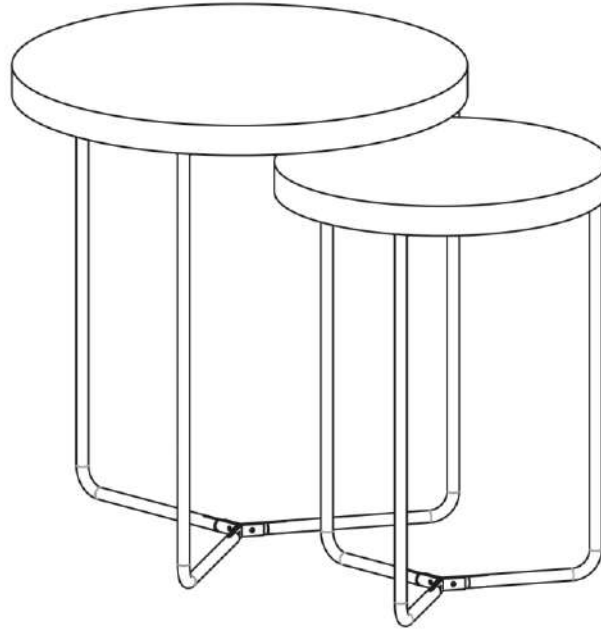

1 pessoa

15 min.

INDUSTRIAL

Mesa de Centro Kit Bravo

Lista de peças:

A	Parafuso	 M5x12mm	6
B	Parafuso	 4,5x30mm	12
C	Chave Allen		1
D	Porca Sext.	 M5	6

2x

2x

A	Parafuso	 M5x12mm	6
B	Parafuso	 4,5x30mm	12
C	Chave Allen		1
D	Porca Sext.	 M5	6

2x

2x

RECOMENDAÇÕES DE CONSERVAÇÃO E LIMPEZA

- Não usar produtos que contenham em sua formulação álcool ou silicone. Preferencialmente usar um pano seco ou levemente umedecido com água e detergente neutro.
- Instalar o mesmo em locais abrigados de sol e chuva, como também, ambientes com condições extremas de temperatura, luz e umidade. O produto não é feito para uso externo e nem para áreas molhada.
- O local de instalação deve ser próprio, com piso nivelado ou parede resistente e seu uso não deve ser diferente para qual o mesmo foi projetado.