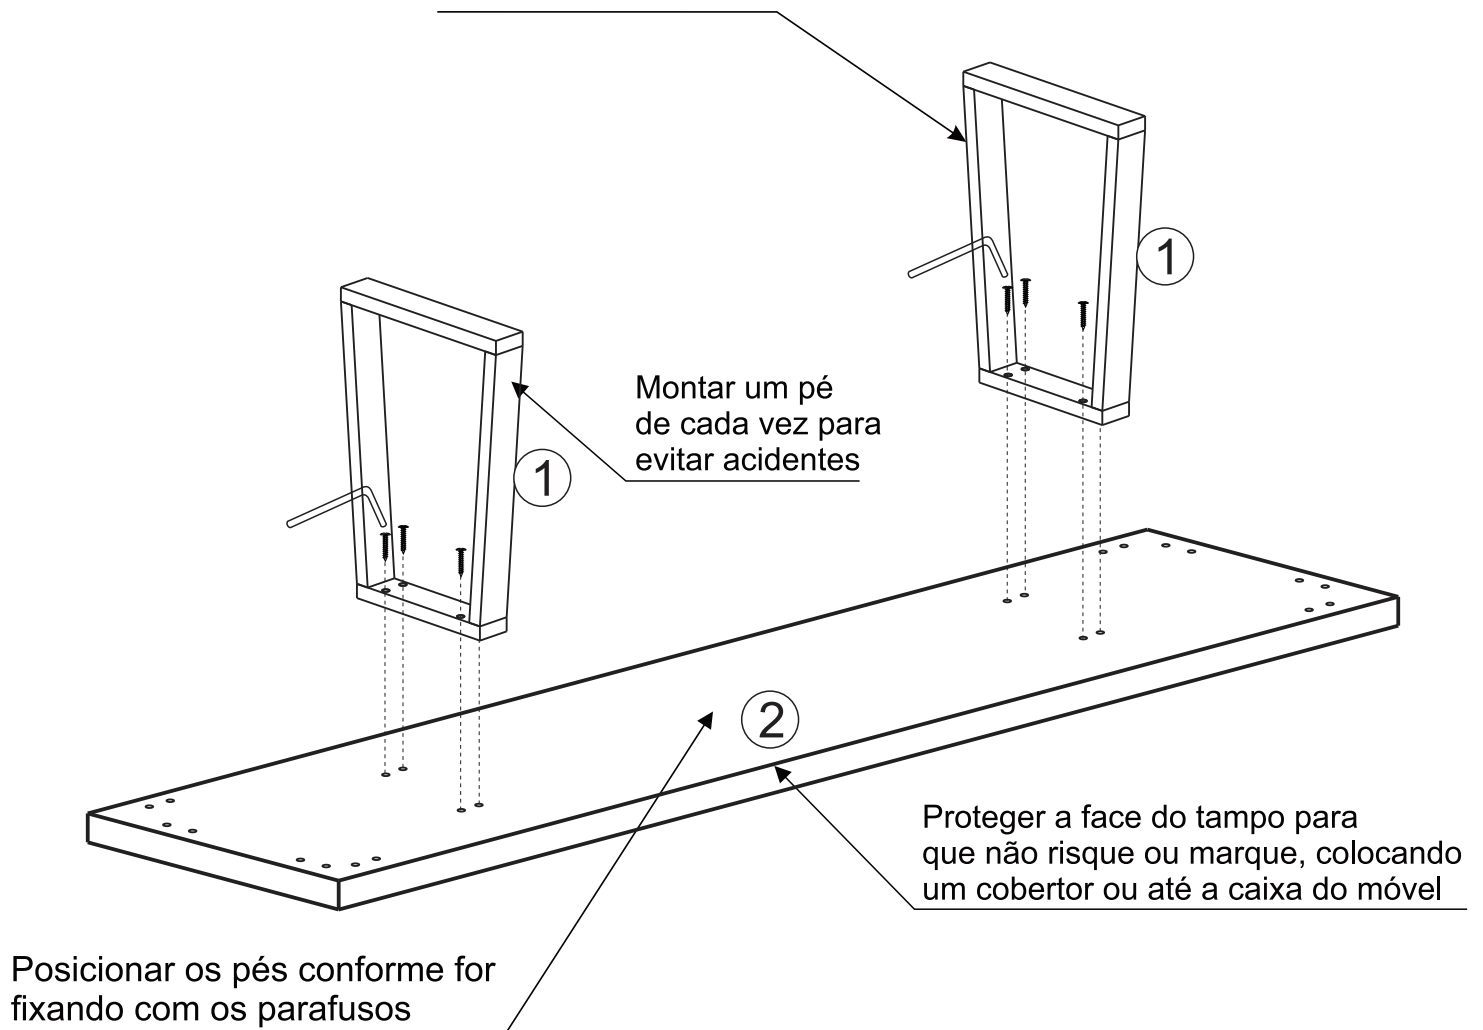

INDUSTRIAL

Banco Indiana

A	Parafuso	 Ø1/4x30mm	08
B	Chave Allen	 ALLEN  ZETA	01

Fixar todos os parafusos para garantia de estabilidade na mesa

A	Parafuso	 Ø1/4x30mm	08
B	Chave Allen	 ALLEN  ZETA	01